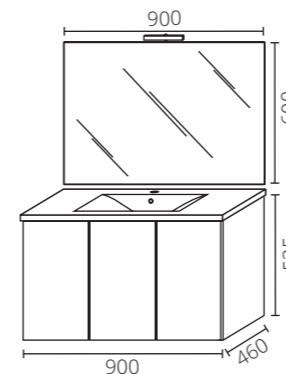

SWING 3 ANTE

Composizione base

ARTICOLO	DESCRIZIONE	Q.TÀ	€ CAD.
MBBAT0434	mobile olmo bianco mm 900	1	228,39
97JA90BT	lavabo mobile stella mm 910x460	1	186,38
MBBRT0103	specchio bisellato mm 600x900	1	66,20
96521B	lampada telaio fa lamp	1	25,00
TOTALE COMPOSIZIONE			505,97

Articoli abbinabili

MOBILE

ART.	COLORE	€ CAD.
BASE CM.90		
MBBAT0434	olmo bianco	228,39
97AL390C	caffè	228,39
97AL390W	wengè	228,39
97AL390G	beige	228,39
BASE CM.100		
MBBAT0435	olmo bianco	253,76
97AL3100C	caffè	253,76
97AL3100W	wengè	253,76
97AL3100G	beige	253,76

LAVABO MOBILE

ART.	DESCRIZIONE	€ CAD.
LAVABO CM.91		
97AL91CL	clever mm 910x460	192,78
97AL91PI	pink mm 910x460	192,78
97JA90BT	stella mm 910x460	186,38
97DA90BT	planet mm 910x460	183,16
LAVABO CM.101		
97AL101PI	pink mm 1010x460	217,73
97AL101CL	clever mm 1010x460	217,73
97JA100BT	stella mm 1010x460	186,38
97DA100BT	planet mm 1010x460	219,46

TOP GRES

ART.	COLORE	€ CAD.
BELLINI - PUCCINI - SALIERI		
MBBRT0115	bianco mm 940x475	138,68
MBBRT0118	beige mm 940x475	138,68
MBBRT0121	grigio mm 940x475	138,68
VIVALDI		
MBBRT0138	bianco mm 940x475	138,68
MBBRT0141	beige mm 940x475	138,68
MBBRT0144	grigio mm 940x475	138,68
BELLINI - PUCCINI - SALIERI		
MBBRT0116	bianco mm 1040x475	138,68
MBBRT0119	beige mm 1040x475	138,68
MBBRT0122	grigio mm 1040x475	138,68
VIVALDI		
MBBRT0139	bianco mm 1040x475	138,68
MBBRT0142	beige mm 1040x475	138,68
MBBRT0145	grigio mm 1040x475	138,68

LAVABO APPOGGIO

ART.	DESCRIZIONE	€ CAD.
SABRT0047	puccini mm 415x415 bianco	104,35
SABRT0050	bellini mm 515x390 bianco	116,83
SABRT0052	saliere mm 510x395 bianco	115,80
SABRT0054	vivaldi mm 420x420 bianco	154,60

SPECCHIO CON CORNICE

ART.	COLORE	€ CAD.
MBBAT0351	bianco mm 700x900	87,65
MBBAT0355	grigio mm 700x900	87,65
MBBAT0359	nero mm 700x900	87,65

SPECCHIO BISELLATO

ART.	LARGHEZZA	€ CAD.
MBBRT0021	mm 500x1000	50,05
MBBRT0103	mm 600x900	66,20
MBBRT0023	mm 600x1000	71,24
96550F	mm 700x900	77,19
MBBRT0025	mm 700x1000	86,67
96550G	mm 800x900	86,67
96550H	mm 800x1000	92,62
MBBRT0027	mm 900x1000	103,88

SPECCHIO LED

ART.	MODELLO	€ CAD.
MBBAT0058	rosa mm 850x700	235,68
MBBRT0028	sabina mm 900x700	353,46
MBBRT0111	clella mm 900x600	255,21