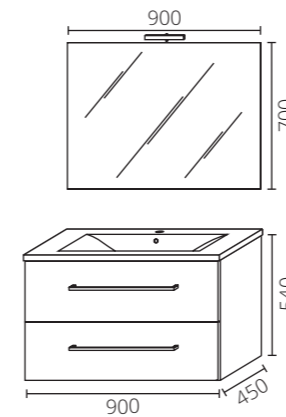

LIVING 900

Composizione base

ARTICOLO	DESCRIZIONE	Q.TÀ	€ CAD.
97AL290BC	mobile bianco venato mm 900	1	266,23
97JA90BT	lavabo mobile stella mm 910x460	1	186,38
96550F	specchio bisellato mm 700x900	1	77,19
96521B	lampada telaio fa lamp	1	25,00

TOTALE COMPOSIZIONE 554,80

Articoli abbinabili

MOBILE

ART.	COLORE	€ CAD.
BASE CM.90		
97AL290BC	bianco venato sp. 18 mm.	266,23
97AL290AR	antracite venato sp. 18 mm.	266,23
97AL290TR	tabacco venato sp. 18 mm.	266,23
97AL290BV	beige venato sp. 18 mm.	266,23
MBBAT0403	quercia bianca sp. 18 mm.	266,23
MBBAT0404	quercia naturale sp. 18 mm.	266,23
MBBAT0405	quercia rossa sp. 18 mm.	266,23
97AL290BM	bianco matt sp. 18 mm.	266,23
97AL290GM	grigio matt sp. 18 mm.	266,23

LAVABO MOBILE

ART.	DESCRIZIONE	€ CAD.
LAVABO CM.91		
97AL91CL	clever mm 910x460	192,78
97AL91PI	pink mm 910x460	192,78
97JA90BT	stella mm 910x460	186,38
97DA90BT	planet mm 910x460	183,16

TOP LEGNO

ART.	COLORE	€ CAD.
TOP CM.90		
MBBAT0360	bianco venato mm 900x450	72,52
MBBAT0388	beige venato mm 900x450	72,52
MBBAT0338	tabacco venato mm 900x450	72,52
MBBAT0361	antracite venato mm 900x450	72,52
MBBAT0363	quercia bianca mm 900x450	72,52
MBBAT0362	quercia naturale mm 900x450	72,52
MBBAT0364	quercia rossa mm 900x450	72,52
MBBAT0389	bianco matt mm 900x450	72,52

TOP GRES

ART.	COLORE	€ CAD.
BELLINI - PUCCINI - SALIERI		
MBBRT0115	bianco mm 940x475	138,68
MBBRT0118	beige mm 940x475	138,68
MBBRT0121	grigio mm 940x475	138,68
VIVALDI		
MBBRT0138	bianco mm 940x475	138,68
MBBRT0141	beige mm 940x475	138,68
MBBRT0144	grigio mm 940x475	138,68

LAVABO APPOGGIO

ART.	DESCRIZIONE	€ CAD.
SABRT0047	puccini mm 415x415 bianco	104,35
SABRT0050	bellini mm 515x390 bianco	116,83
SABRT0052	sallieri mm 510x395 bianco	115,80
SABRT0054	vivaldi mm 420x420 bianco	154,60

SPECCHIO CON CORNICE

ART.	COLORE	€ CAD.
MBBAT0351	bianco mm 700x900	87,65
MBBAT0355	grigio mm 700x900	87,65
MBBAT0359	nero mm 700x900	87,65

SPECCHIO BISELLATO

ART.	LARGHEZZA	€ CAD.
MBBRT0103	mm 600x900	66,20
96550F	mm 700x900	77,19
96550G	mm 800x900	86,67
MBBRT0027	mm 900x1000	103,88

SPECCHIO LED

ART.	MODELLO	€ CAD.
MBSAI0182	lili mm 800x600x29	236,53
MBBAT0058	rosa mm 850x700	235,68
MBBRT0028	sabina mm 900x700	353,46
MBBRT0111	ciella mm 900x600	255,21