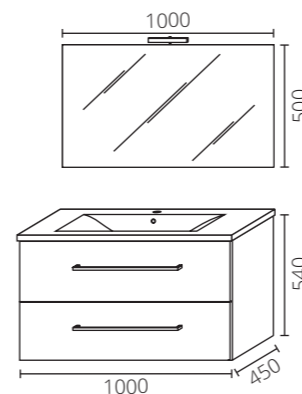

LIVING 1000

Composizione base

ARTICOLO	DESCRIZIONE	Q.TÀ	€ CAD.
97AL2100BC	mobile bianco venato mm 1000	1	314,19
97JA100BT	lavabo mobile stella mm 1010x460	1	186,38
MBBRT0021	specchio bisellato mm 500x1000	1	50,05
96521B	lampada telaio fa lamp	1	25,00
TOTALE COMPOSIZIONE			575,62

Articoli abbinabili

MOBILE

ART.	COLORE	€ CAD.
BASE CM.100		
97AL2100C	caffè' sp. 16 mm.	314,19
97AL2100W	wenge sp. 16 mm.	314,19
97AL2100G	beige sp. 16 mm.	314,19
97AL2100BC	bianco venato sp. 18 mm.	314,19
97AL2100AR	antracite venato sp. 18 mm.	314,19
97AL2100TR	tabacco venato sp. 18 mm.	314,19
97AL2100BV	beige venato sp. 18 mm.	314,19
MBBAT0406	quercia bianca sp. 18 mm.	314,19
MBBAT0407	quercia naturale sp. 18 mm.	314,19
MBBAT0408	quercia rossa sp. 18 mm.	314,19
97AL2100BM	bianco matt sp. 18 mm.	314,19
97AL2100GM	grigio matt sp. 18 mm.	314,19

TOP LEGNO

ART.	COLORE	€ CAD.
TOP CM.100		
MBBAT0368	bianco venato mm 1000x450	84,60
MBBAT0369	beige venato mm 1000x450	84,60
MBBAT0370	tabacco venato mm 1000x450	84,60
MBBAT0371	antracite venato mm 1000x450	84,60
MBBAT0123	quercia bianca mm 1000x450	84,60
MBBAT0124	quercia naturale mm 1000x450	84,60
MBBAT0125	quercia rossa mm 1000x450	84,60
MBBAT0339	bianco matt mm 1000x450	84,60

LAVABO APPOGGIO

ART.	DESCRIZIONE	€ CAD.
SABRT0047	puccini mm 415x415 bianco	104,35
SABRT0050	bellini mm 515x390 bianco	116,83
SABRT0052	saliери mm 510x395 bianco	115,80
SABRT0054	vivaldi mm 420x420 bianco	154,60

SPECCHIO BISELLATO

ART.	LARGHEZZA	€ CAD.
MBBRT0021	mm 500x1000	50,05
MBBRT0023	mm 600x1000	71,24
MBBRT0025	mm 700x1000	86,67
96550H	mm 800x1000	92,62
MBBRT0027	mm 900x1000	103,88

LAVABO MOBILE

ART.	DESCRIZIONE	€ CAD.
LAVABO CM.101		
97AL101PI	pink mm 1010x460	217,73
97AL101CL	clever mm 1010x460	217,73
97JA100BT	stella mm 1010x460	186,38
97DA100BT	planet mm 1010x460	219,46

TOP GRES

ART.	COLORE	€ CAD.
BELLINI - PUCCINI - SALIERI		
MBBRT0116	bianco mm 1040x475	138,68
MBBRT0119	beige mm 1040x475	138,68
MBBRT0122	grigio mm 1040x475	138,68
VIVALDI		
MBBRT0139	bianco mm 1040x475	138,68
MBBRT0142	beige mm 1040x475	138,68
MBBRT0145	grigio mm 1040x475	138,68

SPECCHIO LED

ART.	MODELLO	€ CAD.
MBBRT0028	sabina mm 900x700	353,46
MBBRT0111	clella mm 900x600	255,21
MBSAI0183	lili mm 1000x700x29	251,16