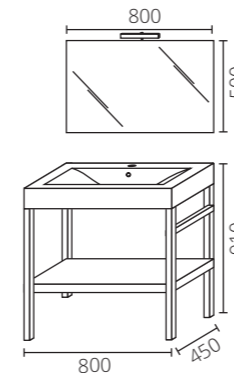

INDUSTRIAL

Proposta completa formata da struttura in metallo pesante laccato nero opaco con piedini regolabili, lavabo appoggio in ceramica con foro rubinetteria, piano appoggio inferiore in gres porcellanato.

Composizione base

ARTICOLO	DESCRIZIONE	Q.TÀ	€ CAD.
MBBAT0242	mobile nero mm 800	1	494,45
MBBRT0020	specchio bisellato mm 500x800	1	41,85
96521B	lampada telaio fa lamp	1	25,00
TOTALE COMPOSIZIONE			561,30

Articoli abbinabili

MOBILE CON LAVABO

ART.	COLORE	€ CAD.
MBBAT0242	nero mm 800	494,45

SPECCHIO CON CORNICE

ART.	COLORE	€ CAD.
MBBAT0349	bianco mm 600x800	75,92
MBBAT0353	grigio mm 600x800	75,92
MBBAT0357	nero mm 600x800	75,92

SPECCHIO LED

ART.	MODELLO	€ CAD.
96564A	narciso mm 800x600	361,56
96568B	iris mm 800x600	369,66
MBBRT0112	linus mm 800x600	258,88
MBSAI0182	lili mm 800x600x29	236,53
96570A	sabina mm 800x600	372,34

SPECCHIO BISELLATO

ART.	LARGHEZZA	€ CAD.
MBBRT0020	mm 500x800	41,85
96550B	mm 600x800	60,74
96550D	mm 700x800	69,34
96550E	mm 800x800	78,00
96550G	mm 800x900	86,67
96550H	mm 800x1000	92,62
MBBRT0026	mm 800x1200	105,67

Dettaglio composizione foto:

MBBAT0242	mobile nero mm 800	1
96568B	specchio led iris mm 800x600	1
		864,11