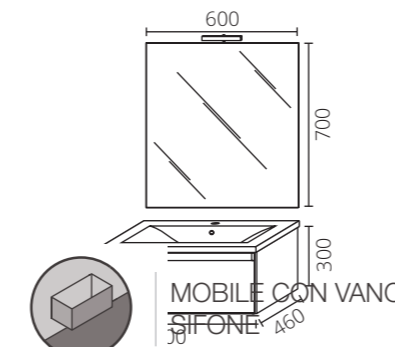

ALBATROS

Composizione base

ART.	COLORE	€ CAD.
BASE CM.60		
MBSAI0150	bianco lucido mm 600	154,67
MBSAI0151	lino mm 600	154,67
MBSAI0152	grigio perla opaco mm 600	154,67
BASE CM.80		
MBSAI0156	bianco lucido mm 800	174,68
MBSAI0157	lino mm 800	174,68
MBSAI0158	grigio perla opaco mm 800	174,68

ART.	COLORE	€ CAD.
MOBILE SENZA VANO SIFONE CON TOP		
BASE CM.60		
MBSAI0153	bianco lucido mm 600	174,68
MBSAI0154	lino mm 600	174,68
MBSAI0155	grigio perla opaco mm 600	174,68
BASE CM.80		
MBSAI0159	bianco lucido mm 800	197,61
MBSAI0160	lino mm 800	197,61
MBSAI0161	grigio perla opaco mm 800	197,61

ART.	DESCRIZIONE	€ CAD.
LAVABO MOBILE		
LAVABO CM.61		
97AL61PI	pink mm 610x460	140,62
97AL61CL	clever mm 610x460	140,62
97AL61ST	stilo mm 610x460	140,62
97JA60BT	stella mm 610x460	91,78
97DA60BT	planet mm 610x460	137,02
LAVABO CM.81		
97AL81PI	pink mm 810x460	165,57
MBALT0063	cover slim mm 810x460	165,57
97AL81ST	stilo mm 810x460	165,57
97AL81CL	clever mm 810x460	165,57
97JA80BT	stella mm 810x460	123,32
97DA80BT	planet mm 810x460	172,51

ARTICOLO	DESCRIZIONE	Q.TÀ	€ CAD.
MBSAI0150	mobile con vano sifone bianco lucido mm 600	1	154,67
97JA60BT	lavabo mobile stella mm 610x460	1	91,78
96550A	specchio bisellato mm 600x700	1	58,12
96521B	lampada telaio fa lamp	1	25,00

TOTALE **329,57**

MOBILE CON VANO **LAVABO MOBILE** **SPECCHIO LED**

ART.	DESCRIZIONE	€ CAD.
LAVABO CM.121 VASCA DX		
MBBAT0557	mnv mm 1210x460	291,18
LAVABO CM.121 VASCA SX		
MBBAT0558	mnv mm 1210x460	291,18

ART.	DESCRIZIONE	€ CAD.
SPECCHIO CON CORNICE		
MBBAT0348	bianco mm 600x700	71,52
MBBAT0349	bianco mm 600x800	75,92
MBBAT0352	grigio mm 600x700	71,52
MBBAT0353	grigio mm 600x800	75,92
MBBAT0356	nero mm 600x700	71,52
MBBAT0357	nero mm 600x800	75,92

ART.	COLORE	€ CAD.
PENSILE CON ANTA		
PENSILE CON ANTA REVERSIBILE		
MBSAI0185	bianco opaco mm 250x150x500	83,05
MBSAI0162	lino mm 250x150x500	83,05
MBSAI0163	grigio perla opaco mm 250x150x500	83,05

ART.	LARGHEZZA	€ CAD.
SPECCHIO BISELLATO		
96550A	mm 600x700	58,12
96550B	mm 600x800	60,74
MBBRT0103	mm 600x900	66,20
MBBRT0023	mm 600x1000	71,24
96550D	mm 700x800	69,34
96550E	mm 800x800	78,00
96550G	mm 800x900	86,67
96550H	mm 800x1000	92,62
MBBRT0026	mm 800x1200	105,67

ART.	MODELLO	€ CAD.
MBSAI0184	flo mm 600x600x29	204,43
96568A	iris mm 600x600	364,26
96564A	narciso mm 800x600	361,56
96568B	iris mm 800x600	369,66
MBBRT0112	linus mm 800x600	258,88
MBSAI0182	lili mm 800x600x29	236,53
96570A	sabina mm 800x600	372,34

ART.	COLORE	€ CAD.
PENSILE A GIORNO		
PENSILE A GIORNO REVERSIBILE		
MBSAI0164	grigio mm 150x150x800	54,42