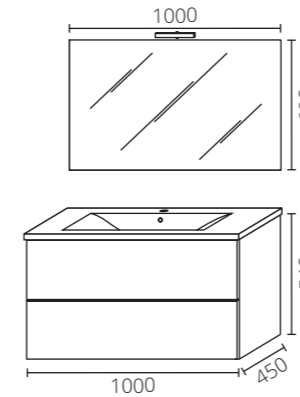

ROXY 1000

Composizione base

ARTICOLO	DESCRIZIONE	Q.TÀ	€ CAD.
97BA99BC	mobile bianco venato mm 1000	1	259,43
97JA100BT	lavabo mobile stella mm 1010x460	1	186,38
MBBRT0023	specchio bisellato mm 600x1000	1	71,24
96521B	lampada telaio fa lamp	1	25,00

TOTALE COMPOSIZIONE 542,05

Articoli abbinabili

MOBILE

ART.	COLORE	€ CAD.
BASE CM. 100		
97BA99NO	noce sp. 16 mm.	259,43
97BA99FR	frassino sp. 16 mm.	259,43
97BA99LA	bianco larice sp. 16 mm.	259,43
97BA99LG	larice grigio sp. 16 mm.	259,43
MBBAT0332	rovere nodato sp. 16 mm.	259,43
MBBAT0333	cemento sp. 16 mm.	259,43
97BA99BC	bianco venato sp. 18 mm.	259,43
97BA99BV	beige venato sp. 18 mm.	259,43
97BA99TR	tabacco venato sp. 18 mm.	259,43
97BA99AR	antracite venato sp. 18 mm.	259,43
MBBAT0142	quercia naturale sp. 18 mm.	259,43
MBBAT0141	quercia bianca sp. 18 mm.	259,43
MBBAT0143	quercia rossa sp. 18 mm.	259,43
97BA99BL	bianco lucido sp. 16 mm.	259,43
97BA99BM	bianco matt sp. 18 mm.	259,43
97BA99GM	grigio matt sp. 18 mm.	259,43

LAVABO MOBILE

ART.	DESCRIZIONE	€ CAD.
LAVABO CM.101		
97AL101PI	pink mm 1010x460	217,73
97AL101CL	clever mm 1010x460	217,73
97JA100BT	stella mm 1010x460	186,38
97DA100BT	planet mm 1010x460	219,46

TOP LEGNO

ART.	COLORE	€ CAD.
TOP CM.100		
MBBAT0368	bianco venato mm 1000x450	84,60
MBBAT0369	beige venato mm 1000x450	84,60
MBBAT0370	tabacco venato mm 1000x450	84,60
MBBAT0371	antracite venato mm 1000x450	84,60
MBBAT0123	quercia bianca mm 1000x450	84,60
MBBAT0124	quercia naturale mm 1000x450	84,60
MBBAT0125	quercia rossa mm 1000x450	84,60
MBBAT0339	bianco matt mm 1000x450	84,60

TOP GRES

ART.	COLORE	€ CAD.
BELLINI - PUCCINI - SALIERI		
MBBRT0116	bianco mm 1040x475	138,68
MBBRT0119	beige mm 1040x475	138,68
MBBRT0122	grigio mm 1040x475	138,68
VIVALDI		
MBBRT0139	bianco mm 1040x475	138,68
MBBRT0142	beige mm 1040x475	138,68
MBBRT0145	grigio mm 1040x475	138,68

LAVABO APPOGGIO

ART.	DESCRIZIONE	€ CAD.
SABRT0047	puccini mm 415x415 bianco	104,35
SABRT0050	bellini mm 515x390 bianco	116,83
SABRT0052	sallieri mm 510x395 bianco	115,80
SABRT0054	vivaldi mm 420x420 bianco	154,60
SAELM0082	rossini mm 455x320 bianco opaco	163,22

SPECCHIO BISELLATO

ART.	LARGHEZZA	€ CAD.
MBBRT0021	mm 500x1000	50,05
MBBRT0023	mm 600x1000	71,24
MBBRT0025	mm 700x1000	86,67
96550H	mm 800x1000	92,62
MBBRT0027	mm 900x1000	103,88

SPECCHIO LED

ART.	MODELLO	€ CAD.
MBBRT0028	sabina mm 900x700	353,46
MBBRT0111	clella mm 900x600	255,21
MBSAI0183	lili mm 1000x700x29	251,16