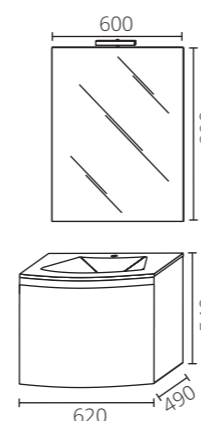

SOLE Mobile stonato con un cassetto capiente, chiusura rallentata ed estrazione completa. Lavabo in ceramica e colonna completano la proposta.

Composizione base

ARTICOLO	DESCRIZIONE	Q.TÀ	€ CAD.
MBSAI0165	mobile con lavabo bianco lucido mm 810	1	383,74
96550B	specchio bisellato mm 600x800	1	60,74
96521B	lampada telaio fa lamp	1	25,00

TOTALE COMPOSIZIONE 469,48

Finiture

Articoli abbinabili

MOBILE CON LAVABO

ART.	COLORE	€ CAD.
BASE CON LAVABO CM.81		
MBSAI0165	bianco lucido mm 810	383,74
MBSAI0166	rovere oro mm 810	383,74
MBSAI0167	legno nordico mm 810	383,74
BASE CON LAVABO CM.101		
MBSAI0168	bianco lucido mm 1010	438,14
MBSAI0169	rovere oro mm 1010	438,14
MBSAI0170	legno nordico mm 1010	438,14

SPECCHIO CON CORNICE

ART.	COLORE	€ CAD.
MBBAT0349	bianco mm 600x800	75,92
MBBAT0353	grigio mm 600x800	75,92
MBBAT0357	nero mm 600x800	75,92

SPECCHIO BISELLATO

ART.	LARGHEZZA	€ CAD.
96550B	mm 600x800	60,74
96550D	mm 700x800	69,34
MBBRT0025	mm 700x1000	86,67
96550E	mm 800x800	78,00
96550G	mm 800x900	86,67
96550H	mm 800x1000	92,62
MBBRT0027	mm 900x1000	103,88

SPECCHIO LED

ART.	MODELLO	€ CAD.
96564A	narciso mm 800x600	361,56
96568B	iris mm 800x600	369,66
MBBRT0112	linus mm 800x600	258,88
MBSAI0182	lili mm 800x600x29	236,53
96570A	sabina mm 800x600	372,34
MBSAI0183	lili mm 1000x700x29	251,16

COLONNA

ART.	COLORE	€ CAD.
REVERSIBILE		
MBSAI0171	bianco lucido mm 330x160x1400	231,96
MBSAI0172	rovere oro mm 330x160x1400	231,96
MBSAI0173	legno nordico mm 330x160x1400	231,96

Dettaglio composizione foto:

MBSAI0169	mobile con lavabo rovere oro mm 1010	1
MBBRT0027	specchio bisellato mm 900x1000	1
96521E	lampada specchio vinicia	1
MBSAI0169	colonna rovere oro mm 330x160x1400	1
		754,38