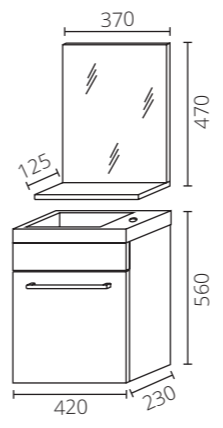

Composizione base

ARTICOLO	DESCRIZIONE	Q.TÀ	€ CAD.
MBSAI0010	mobile rovere bianco mm 420	1	163,25
TOTALE COMPOSIZIONE			163,25