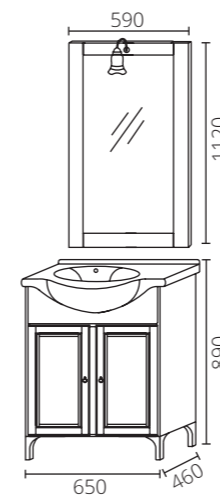

ARTE POVERA

Serie in stile classico con finitura noce o decapè, con lavabo a consolle in ceramica.

Composizione base

ARTICOLO	DESCRIZIONE	Q.TÀ	€ CAD.
MBSAI0110	mobile con lavabo noce mm 650	1	212,05
MBSAI0099	specchio con lampada noce mm 595x18x1040	1	65,89
TOTALE COMPOSIZIONE			277,94

Articoli abbinabili

MOBILE CON LAVABO

ART.	COLORE	€ CAD.
BASE 2 ANTE CON PIEDINI		
MBSAI0110	noce mm 650	212,05
BASE 2 ANTE E CASSETTI CON PIEDINI		
MBSAI0111	noce mm 760	304,01
MBSAI0113	noce mm 860	323,28
MBSAI0115	noce mm 1060	427,62
BASE 3 ANTE CON PIEDINI		
MBSAI0112	noce mm 760	265,44
MBSAI0114	noce mm 860	287,48
MBSAI0116	noce mm 1060	383,57

MOBILE CON LAVABO MARSIGLIA

ART.	COLORE	€ CAD.
MBSAI0118	noce mm 1120	644,35
MBSAI0119	decape' bianco mm 1120	801,84

SPECCHIO CON LAMPADA MARSIGLIA

ART.	COLORE	€ CAD.
97192N	noce mm 1000x200x1120	83,62
MBSAI0109	decape' bianco mm 1000x200x1120	111,70

SPECCHIO CON LAMPADA

ART.	COLORE	€ CAD.
MBSAI0101	noce mm 495x180x970	57,29
MBSAI0099	noce mm 595x180x970	65,89
MBSAI0105	noce mm 800x180x970	74,47
MBSAI0117	noce mm 1080x180x970	91,63

SPECCHIERA

ART.	COLORE	€ CAD.
1 ANTA DX E LED		
97771D	noce mm 690x160x630	90,88
1 ANTA SX E LED		
97771S	noce mm 690x160x630	90,88
2 ANTE E LED		
97772	noce mm 920x160x630	101,90

COLONNA MARSIGLIA

ART.	COLORE	€ CAD.
ANTA DX		
97184DD	decape' bianco mm 410x161x350	317,88
97184DN	noce mm 410x161x350	277,47

PENSILE

ART.	COLORE	€ CAD.
ALTEZZA 970		
97300	noce dx mm 200x170	57,29
977056S	noce sx mm 200x170	57,29
ALTEZZA 710		
97733S	noce sx mm 330x210	72,72

BASE DOPPIA

ART.	COLORE	€ CAD.
BASE CON ZOCCOLO		
97753	noce mm 660	196,90
BASE CON PIEDINI		
97753P	noce mm 660	196,90

Dettaglio composizione foto:

MBSAI0110	mobile con lavabo noce mm 650	1
MBSAI0099	specchio con lampada noce mm 595x18x1040	1

277,94