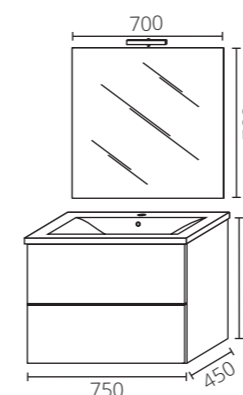

ROXY 750

Composizione base