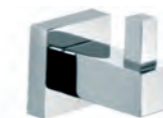

APPENDIABITO ATENA

ART.	DESCRIZIONE	MATERIALE	COLORE	MISURA	€ CAD.
96345AT	appendino	metallo	cromato	4x4.7x5.5	17,10