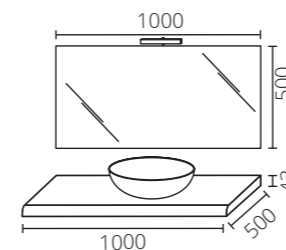

MASSELLO

Top in legno massello in 3 tonalità, completo di staffe a scomparsa, altezza mm. 43.

Composizione base

ARTICOLO	DESCRIZIONE	Q.TÀ	€ CAD.
MBBAT0554	top legno naturale mm 1000x500	1	439,17
SABRT0047	lavabo appoggio puccini mm 415x415 bianco	1	104,35
MBBRT0021	specchio bisellato mm 500x1000	1	50,05
96521B	lampada telaio fa lamp	1	25,00

TOTALE COMPOSIZIONE 618,57

Finiture

Articoli abbinabili

TOP LEGNO

ART.	COLORE	€ CAD.
SENZA FORO		
MBBAT0553	noce mm 1000x500	439,17
MBBAT0554	naturale mm 1000x500	439,17
MBBAT0555	rovere mm 1000x500	439,17

LAVABO APPOGGIO

ART.	DESCRIZIONE	€ CAD.
SABRT0047	puccini mm 415x415 bianco	104,35
SABRT0050	bellini mm 515x390 bianco	116,83
SABRT0052	salieri mm 510x395 bianco	115,80
SABRT0054	vivaldi mm 420x420 bianco	154,60

SPECCHIO BISELLATO

ART.	LARGHEZZA	€ CAD.
MBBRT0021	mm 500x1000	50,05
MBBRT0023	mm 600x1000	71,24
MBBRT0025	mm 700x1000	86,67
96550H	mm 800x1000	92,62
MBBRT0027	mm 900x1000	103,88

SPECCHIO LED

ART.	MODELLO	€ CAD.
MBBRT0028	sabina mm 900x700	353,46
MBBRT0111	clelia mm 900x600	255,21
MBSAI0183	lili mm 1000x700x29	251,16

Dettaglio composizione foto:

MBBAT0553	top legno noce mm 1000x500	1
SABRT0054	lavabo appoggio vivaldi mm 420x420 bianco	1
96550H	specchio bisellato mm 800x1000	1
96521E	lampada specchio vinicia	1

721,19