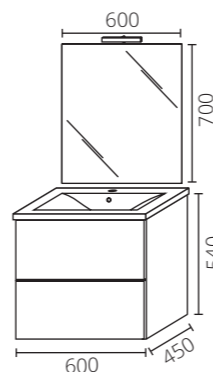

ROXY 600

Composizione base

ARTICOLO	DESCRIZIONE	Q.TÀ	€ CAD.
97BA59BC	mobile bianco venato mm 600	1	211,23
97JA60BT	lavabo mobile stella mm 610x460	1	91,78
96550A	specchio bisellato mm 600x700	1	58,12
96521B	lampada telaio fa lamp	1	25,00
TOTALE COMPOSIZIONE			386,13

Articoli abbinabili

MOBILE

ART.	COLORE	€ CAD.
BASE CM. 60		
97BA59NO	noce sp. 16 mm.	211,23
97BA59FR	frassino sp. 16 mm.	211,23
97BA59LA	bianco larice sp. 16 mm.	211,23
97BA59LG	larice grigio sp. 16 mm.	211,23
MBBAT0324	rovere nodato sp. 16 mm.	211,23
MBBAT0325	cemento sp. 16 mm.	211,23
97BA59BC	bianco venato sp. 18 mm.	211,23
97BA59BV	beige venato sp. 18 mm.	211,23
97BA59TR	tabacco venato sp. 18 mm.	211,23
97BA59AR	antracite venato sp. 18 mm.	211,23
MBBAT0130	quercia naturale sp. 18 mm.	211,23
MBBAT0129	quercia bianca sp. 18 mm.	211,23
MBBAT0131	quercia rossa sp. 18 mm.	211,23
97BA59BL	bianco lucido sp. 16 mm.	211,23
97BA59BM	bianco matt sp. 18 mm.	211,23
97BA59GM	grigio matt sp. 18 mm.	211,23

LAVABO MOBILE

ART.	DESCRIZIONE	€ CAD.
LAVABO CM.61		
97AL61PI	pink mm 610x460	140,62
97AL61CL	clever mm 610x460	140,62
97AL61ST	stilo mm 610x460	140,62
97JA60BT	stella mm 610x460	91,78
97DA60BT	planet mm 610x460	137,02

TOP LEGNO

ART.	COLORE	€ CAD.
TOP CM.60		
MBBAT0372	bianco venato mm 600x450	36,27
MBBAT0378	beige venato mm 600x450	36,27
MBBAT0373	tabacco venato mm 600x450	36,27
MBBAT0374	antracite venato mm 600x450	36,27
MBBAT0375	quercia naturale mm 600x450	36,27
MBBAT0376	quercia bianca mm 600x450	36,27
MBBAT0377	quercia rossa mm 600x450	36,27
MBBAT0379	bianco matt mm 600x450	36,27

LAVABO APPOGGIO

ART.	DESCRIZIONE	€ CAD.
SABRT0047	puccini mm 415x415 bianco	104,35
SABRT0050	bellini mm 515x390 bianco	116,83
SABRT0052	salleri mm 510x395 bianco	115,80
SABRT0054	vivaldi mm 420x420 bianco	154,60

SPECCHIO CON CORNICE

ART.	COLORE	€ CAD.
MBBAT0348	bianco mm 600x700	71,52
MBBAT0349	bianco mm 600x800	75,92
MBBAT0352	grigio mm 600x700	71,52
MBBAT0353	grigio mm 600x800	75,92
MBBAT0356	nero mm 600x700	71,52
MBBAT0357	nero mm 600x800	75,92

SPECCHIO BISELLATO

ART.	LARGHEZZA	€ CAD.
MBBRT0020	mm 500x800	41,85
MBBRT0021	mm 500x1000	50,05
MBBRT0022	mm 500x1200	59,37
96550A	mm 600x700	58,12
96550B	mm 600x800	60,74
MBBRT0103	mm 600x900	66,20
MBBRT0023	mm 600x1000	71,24
MBBRT0024	mm 600x1200	77,19

SPECCHIO LED

ART.	MODELLO	€ CAD.
96562A	giglio mm 500x800	394,54
96568A	iris mm 600x600	364,26

SPECCHIO CONTENITORE

ART.	MODELLO	€ CAD.
96560A	camelia mm 500x630x150	426,30
MBSAI0013	led mm 600x720x155	151,17