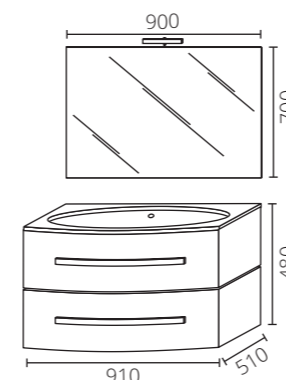

MAGIA 900 Mobile sospeso tondo con 2 cassetti ammortizzati e maniglie cromate. Lavabo in mineralmarmo.

Composizione base

ARTICOLO	DESCRIZIONE	Q.TÀ	€ CAD.
MBBRT0094	mobile larice bianco mm 900	1	560,18
MBBRT0095	lavabo mobile bianco mm 910x510	1	198,15
96550F	specchio bisellato mm 700x900	1	77,19
96521B	lampada telaio fa lamp	1	25,00
TOTALE COMPOSIZIONE			860,52

Finiture

Articoli abbinabili

MOBILE

ART.	COLORE	€ CAD.
BASE MM. 910		
MBBRT0090	bianco lucido	609,90
MBBRT0091	noce	560,18
MBBRT0092	frassino	560,18
MBBRT0093	larice grigio	560,18
MBBRT0094	larice bianco	560,18

LAVABO MOBILE

ART.	DESCRIZIONE	€ CAD.
IN MINERALMARMO		
MBBRT0095	bianco mm 910x510	198,15

SPECCHIO CON CORNICE

ART.	COLORE	€ CAD.
MBBAT0351	bianco mm 700x900	87,65
MBBAT0355	grigio mm 700x900	87,65
MBBAT0359	nero mm 700x900	87,65

SPECCHIO BISELLATO

ART.	LARGHEZZA	€ CAD.
MBBRT0103	mm 600x900	66,20
96550F	mm 700x900	77,19
96550G	mm 800x900	86,67
MBBRT0027	mm 900x1000	103,88

SPECCHIO LED

ART.	MODELLO	€ CAD.
MBSAI0182	lili mm 800x600x29	236,53
MBBAT0058	rosa mm 850x700	235,68
MBBRT0028	sabina mm 900x700	353,46
MBBRT0111	ciella mm 900x600	255,21

Dettaglio composizione foto:

MBBRT0093	mobile larice grigio mm 900	1
MBBRT0095	lavabo mobile bianco mm 910x510	1
MBBRT0028	specchio led sabina mm 900x700	1
1.111,79