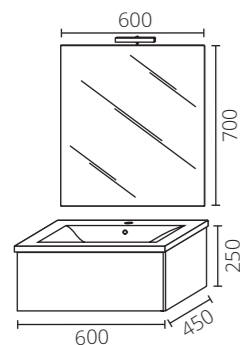

Composizione base

ARTICOLO	DESCRIZIONE	Q.TÀ	€ CAD.
MBBAT0439	mobile con vano sifone bianco venato mm 600	1	123,27
97JA60BT	lavabo mobile stella mm 610x460	1	91,78
96550A	specchio bisellato mm 600x700	1	58,12
96521B	lampada telaio fa lamp	1	25,00

TOTALE COMPOSIZIONE 298,17

MOBILE SENZA VANO SIFONE

ART.	COLORE	€ CAD.
BASE CM.60		
MBBAT0476	bianco venato	137,03
MBBAT0477	tabacco venato	137,03
MBBAT0478	antracite venato	137,03
MBBAT0479	beige venato	137,03
MBBAT0480	quercia bianca	137,03
MBBAT0481	quercia naturale	137,03
MBBAT0482	quercia rossa	137,03