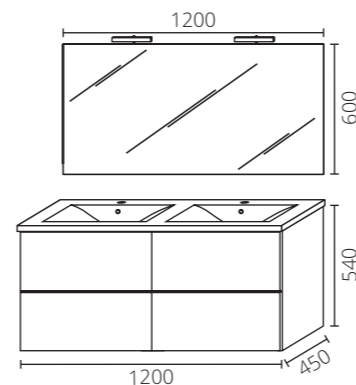

ROXY 1200

Composizione base