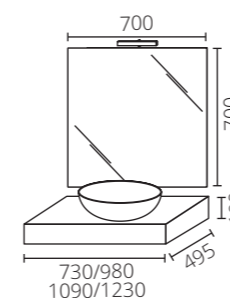

UP & DOWN

Composizione base

ARTICOLO	DESCRIZIONE	Q.TÀ	€ CAD.
MBBAT0073	top legno bianco larice mm 730x500	1	174,25
SABRT0047	lavabo appoggio puccini mm 415x415 bianco	1	104,35
96550C	specchio bisellato mm 700x700	1	62,04
96521B	lampada telaio fa lamp	1	25,00
MBBAT0091	coppia reggimensola a scomparsa sx+dx	1	83,45

TOTALE COMPOSIZIONE 449,09

Articoli abbinabili

TOP LEGNO

ART.	COLORE	€ CAD.
SENZA FORO		
MBBAT0073	bianco larice mm 730x500	174,25
MBBAT0074	bianco larice mm 980x500	191,43
MBBAT0075	bianco larice mm 1090x500	215,98
MBBAT0076	bianco larice mm 1230x500	235,61
MBBAT0077	noce mm 730x500	174,25
MBBAT0078	noce mm 980x500	191,43
MBBAT0079	noce mm 1090x500	215,98
MBBAT0080	noce mm 1230x500	235,61

CASSETTIERA SENZA TOP

ART.	COLORE	€ CAD.
1 CASSETTO H.25		
MBBAT0083	bianco larice mm 500x480	161,98
MBBAT0084	noce mm 500x480	161,98
2 CASSETTI H.47		
MBBAT0543	bianco larice mm 500x480	250,33
MBBAT0544	noce mm 500x480	250,33

CASSETTIERA CON TOP

ART.	COLORE	€ CAD.
1 CASSETTO H.25		
MBBAT0085	bianco larice mm 500x500	200,01
MBBAT0086	noce mm 500x500	200,01
2 CASSETTI H.47		
MBBAT0545	bianco larice mm 500x500	287,14
MBBAT0546	noce mm 500x500	287,14

STAFFE

ART.	DESCRIZIONE	€ CAD.
CON PORTASCIUGAMANI		
97400D	cromo dx mm 450	95,72
97400S	cromo sx mm 450	95,72
SEMPLICE		
MBBAT0091	coppia reggimensola a scomparsa sx+dx	83,45

LAVABO APPOGGIO

ART.	DESCRIZIONE	€ CAD.
SABRT0047	puccini mm 415x415 bianco	104,35
SABRT0050	bellini mm 515x390 bianco	116,83
SABRT0052	salieri mm 510x395 bianco	115,80
SABRT0054	vivaldi mm 420x420 bianco	154,60

SPECCHIO CON CORNICE

ART.	COLORE	€ CAD.
MBBAT0348	bianco mm 600x700	71,52
MBBAT0350	bianco mm 700x700	77,75
MBBAT0351	bianco mm 700x900	87,65
MBBAT0352	grigio mm 600x700	71,52
MBBAT0354	grigio mm 700x700	77,75
MBBAT0355	grigio mm 700x900	87,65
MBBAT0356	nero mm 600x700	71,52
MBBAT0358	nero mm 700x700	77,75
MBBAT0359	nero mm 700x900	87,65

SPECCHIO BISELLATO

ART.	LARGHEZZA	€ CAD.
96550C	mm 700x700	62,04
96550F	mm 700x900	77,19
MBBRT0025	mm 700x1000	86,67
MBBRT0104	mm 700x1200	98,55
96550E	mm 800x800	78,00

SPECCHIO BISELLATO

ART.	LARGHEZZA	€ CAD.
96550H	mm 800x1000	92,62
MBBRT0027	mm 900x1000	103,88

SPECCHIO LED

ART.	MODELLO	€ CAD.
96566A	viola mm 700x700	377,21
96572A	primula mm 700x700	331,88
MBBAT0058	rosa mm 850x700	235,68
MBBRT0028	sabina mm 900x700	353,46
MBSAI0183	lili mm 1000x700x29	251,16

COLONNA

ART.	COLORE	€ CAD.
REVERSIBILE 2 ANTE		
97210NO	noce mm 340x250x1620	222,06
97210LA	larice bianco mm 340x250x1620	222,06

PENSILE CON ANTA

ART.	COLORE	€ CAD.
REVERSIBILE 1 ANTA		
MBBRT0077	noce mm 340x130x340	76,19
MBBRT0078	larice bianco mm 340x130x340	76,19

PENSILE A GIORNO

ART.	COLORE	€ CAD.
A GIORNO		
MBBRT0071	noce mm 340x130x340	67,85
MBBRT0072	larice bianco mm 340x130x340	67,85