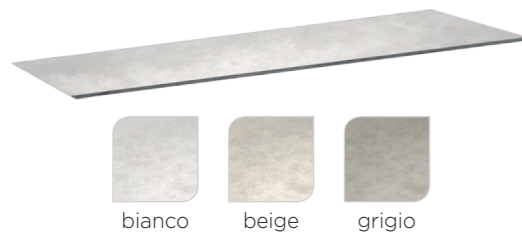

TOP IN CERAMICA

ART.	COLORE	L.	P.	H.	€ CAD.	ART.	COLORE	L.	P.	H.	€ CAD.
BELLINI - PUCCINI - SALIERI						VIVALDI					
MBBRT0114	bianco	840	475	20	138,68	MBBRT0138	bianco	940	475	20	138,68
MBBRT0117	beige	840	475	20	138,68	MBBRT0141	beige	940	475	20	138,68
MBBRT0120	grigio	840	475	20	138,68	MBBRT0144	grigio	940	475	20	138,68
VIVALDI						BELLINI - PUCCINI - SALIERI					
MBBRT0137	bianco	840	475	20	138,68	MBBRT0116	bianco	1040	475	20	138,68
MBBRT0140	beige	840	475	20	138,68	MBBRT0119	beige	1040	475	20	138,68
MBBRT0143	grigio	840	475	20	138,68	MBBRT0122	grigio	1040	475	20	138,68
BELLINI - PUCCINI - SALIERI						VIVALDI					
MBBRT0115	bianco	940	475	20	138,68	MBBRT0139	bianco	1040	475	20	138,68
MBBRT0118	beige	940	475	20	138,68	MBBRT0142	beige	1040	475	20	138,68
MBBRT0121	grigio	940	475	20	138,68	MBBRT0145	grigio	1040	475	20	138,68