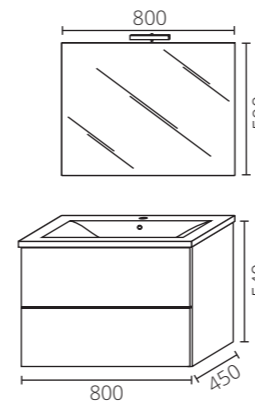

OVER Linea di mobili sospesi con 2 cassetti rallentati e finiture in pvc, frontale con maniglia integrata. Per lavabi in ceramica o mineralmarmo.

Composizione base

ARTICOLO	DESCRIZIONE	Q.TÀ	€ CAD.
MBBAT0530	mobile bianco lucido mm 800	1	319,04
97JA80BT	lavabo mobile stella mm 810x460	1	123,32
MBBRT0020	specchio bisellato mm 500x800	1	41,85
96521B	lampada telaio fa lamp	1	25,00
TOTALE COMPOSIZIONE			509,21

Finiture

Articoli abbinabili

MOBILE

ART.	COLORE	€ CAD.
BASE CM. 80		
MBBAT0527	rovere nodato	319,04
MBBAT0528	rovere grey	319,04
MBBAT0529	cimento	319,04
MBBAT0530	bianco lucido	319,04
BASE CM. 100		
MBBAT0531	rovere nodato	350,94
MBBAT0532	rovere grey	350,94
MBBAT0533	cimento	350,94
MBBAT0534	bianco lucido	350,94
BASE CM. 120		
MBBAT0535	rovere nodato	483,47
MBBAT0536	rovere grey	483,47
MBBAT0537	cimento	483,47
MBBAT0538	bianco lucido	483,47

LAVABO MOBILE

ART.	DESCRIZIONE	€ CAD.
LAVABO CM.81		
97AL81PI	pink mm 810x460	165,57
MBAL0063	cover slim mm 810x460	165,57
97AL81ST	stilo mm 810x460	165,57
97AL81CL	clever mm 810x460	165,57
97JA80BT	stella mm 810x460	123,32
97DA80BT	planet mm 810x460	172,51

LAVABO MOBILE

ART.	DESCRIZIONE	€ CAD.
LAVABO CM.101		
97AL101PI	pink mm 1010x460	217,73
97AL101CL	clever mm 1010x460	217,73
97JA100BT	stella mm 1010x460	186,38
97DA100BT	planet mm 1010x460	219,46
LAVABO CM.121 VASCA DX		
MBBAT0557	mnv mm 1210x460	291,18
LAVABO CM.121 VASCA SX		
MBBAT0558	mnv mm 1210x460	291,18
LAVABO CM.121 VASCA CENTRALE		
97JA121BT	stella mm 1210x460	214,78
LAVABO CM.121 2 VASCHE		
97JA120BT	stella mm 1210x460	392,87

SPECCHIO CON CORNICE

ART.	COLORE	€ CAD.
MBBAT0349	bianco mm 600x800	75,92
MBBAT0353	grey mm 600x800	75,92
MBBAT0357	nero mm 600x800	75,92

SPECCHIO BISELLATO

ART.	LARGHEZZA	€ CAD.
MBBRT0020	mm 500x800	41,85
MBBRT0021	mm 500x1000	50,05

SPECCHIO BISELLATO

ART.	LARGHEZZA	€ CAD.
96550B	mm 600x800	60,74
MBBRT0023	mm 600x1000	71,24
96550D	mm 700x800	69,34
MBBRT0025	mm 700x1000	86,67
96550E	mm 800x800	78,00
96550G	mm 800x900	86,67
96550H	mm 800x1000	92,62
MBBRT0026	mm 800x1200	105,67
MBBRT0027	mm 900x1000	103,88

SPECCHIO LED

ART.	MODELLO	€ CAD.
96564A	narciso mm 800x600	361,56
96568B	iris mm 800x600	369,66
MBBRT0112	linus mm 800x600	258,88
96570A	sabina mm 800x600	372,34
MBSAI0183	lili mm 1000x700x29	251,16

COLONNA

ART.	COLORE	€ CAD.
REVERSIBILE		
MBBAT0539	rovere nodato mm 340x250x1620	299,41
MBBAT0540	rovere grey mm 340x250x1620	299,41
MBBAT0541	cimento mm 340x250x1620	299,41
MBBAT0542	bianco lucido mm 340x250x1620	299,41