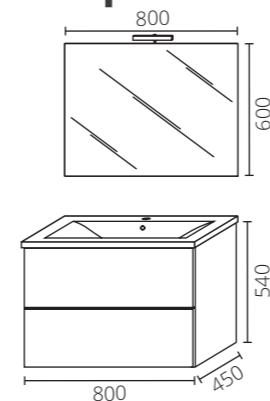

ROXY 800

Composizione base

ARTICOLO	DESCRIZIONE	Q.TÀ	€ CAD.
97BA79BC	mobile bianco venato mm 800	1	234,18
97JA80BT	lavabo mobile stella mm 810x460	1	123,32
96550B	specchio bisellato mm 600x800	1	60,74
96521B	lampada telaio fa lamp	1	25,00

TOTALE COMPOSIZIONE 443,24

Articoli abbinabili

MOBILE

ART.	COLORE	€ CAD.
BASE CM. 80		
97BA79NO	noce sp. 16 mm.	234,18
97BA79FR	frassino sp. 16 mm.	234,18
97BA79LA	bianco larice sp. 16 mm.	234,18
97BA79LG	larice grigio sp. 16 mm.	234,18
MBBAT0328	rovere nodato sp. 16 mm.	234,18
MBBAT0329	cemento sp. 16 mm.	234,18
97BA79BC	bianco venato sp. 18 mm.	234,18
97BA79BV	beige venato sp. 18 mm.	234,18
97BA79TR	tabacco venato sp. 18 mm.	234,18
97BA79AR	antracite venato sp. 18 mm.	234,18
MBBAT0136	quercia naturale sp. 18 mm.	234,18
MBBAT0135	quercia bianca sp. 18 mm.	234,18
MBBAT0137	quercia rossa sp. 18 mm.	234,18
97BA79BL	bianco lucido sp. 16 mm.	234,18
97BA79BM	bianco matt sp. 18 mm.	234,18
97BA79GM	grigio matt sp. 18 mm.	234,18

TOP LEGNO

ART.	COLORE	€ CAD.
TOP CM.80		
MBBAT0126	quercia bianca mm 800x450	60,62
MBBAT0366	bianco venato mm 800x450	60,62
MBBAT0127	quercia naturale mm 800x450	60,62
MBBAT0367	beige venato mm 800x450	60,62
MBBAT0128	quercia rossa mm 800x450	60,62
MBBAT0365	bianco matt mm 800x450	60,62
MBBAT0255	antracite venato mm 800x450	60,62
MBBAT0256	tabacco venato mm 800x450	60,62

SPECCHIO CON CORNICE

ART.	COLORE	€ CAD.
MBBAT0349	bianco mm 600x800	75,92
MBBAT0353	grigio mm 600x800	75,92
MBBAT0357	nero mm 600x800	75,92

SPECCHIO BISELLATO

ART.	LARGHEZZA	€ CAD.
MBBRT0020	mm 500x800	41,85
96550B	mm 600x800	60,74
96550D	mm 700x800	69,34
96550E	mm 800x800	78,00
96550G	mm 800x900	86,67
96550H	mm 800x1000	92,62
MBBRT0026	mm 800x1200	105,67

TOP GRES

ART.	COLORE	€ CAD.
BELLINI - PUCCINI - SALIERI		
MBBRT0114	bianco mm 840x475	138,68
MBBRT0117	beige mm 840x475	138,68
MBBRT0120	grigio mm 840x475	138,68
VIVALDI		
MBBRT0137	bianco mm 840x475	138,68
MBBRT0140	beige mm 840x475	138,68
MBBRT0143	grigio mm 840x475	138,68

LAVABO MOBILE

ART.	DESCRIZIONE	€ CAD.
LAVABO CM.81		
97AL81PI	pink mm 810x460	165,57
MBAL0063	cover slim mm 810x460	165,57
97AL81ST	stilo mm 810x460	165,57
97AL81CL	clever mm 810x460	165,57
97JA80BT	stella mm 810x460	123,32
97DA80BT	planet mm 810x460	172,51

LAVABO APPOGGIO

ART.	DESCRIZIONE	€ CAD.
SABRT0047	puccini mm 415x415 bianco	104,35
SABRT0050	bellini mm 515x390 bianco	116,83
SABRT0052	sallieri mm 510x395 bianco	115,80
SABRT0054	vivaldi mm 420x420 bianco	154,60

SPECCHIO LED

ART.	MODELLO	€ CAD.
96564A	narciso mm 800x600	361,56
96568B	iris mm 800x600	369,66
MBBRT0112	linus mm 800x600	258,88
MBSAI0182	lili mm 800x600x29	236,53
96570A	sabina mm 800x600	372,34

SPECCHIO CONTENITORE

ART.	MODELLO	€ CAD.
MBSAI0014	mm 770x720x155	184,00