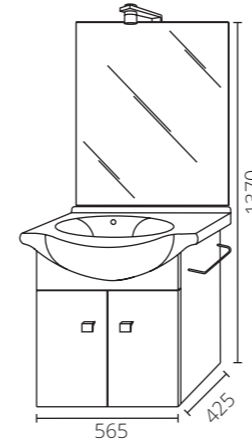

ZAFFIRO

Proposta completa composta da: base sospesa con 2 ante, lavabo consolle in ceramica, specchiera con lampada led e portasalviette laterale cromato. Pannelli con bordo in ABS sp. 2 mm; a completamento, colonna sospesa reversibile.

Composizione base

ARTICOLO	DESCRIZIONE	Q.TÀ	€ CAD.
MBSAI0068	mobile bianco lucido mm 565	1	170,08
TOTALE COMPOSIZIONE			170,08

Finiture

Articoli abbinabili

MOBILE

ART.	COLORE	€ CAD.
COMPOSIZIONE COMPLETA CM.57		
MBSAI0068	bianco lucido	170,08
MBSAI0069	rovere bianco	170,08
MBSAI0070	rovere fumo	170,08
MBSAI0072	rovere grigio	170,08
MBSAI0071	rovere scuro	170,08

COLONNA

ART.	COLORE	€ CAD.
COLONNA SOSPESA REVERSIBILE		
MBSAI0007	rovere bianco mm 320x160x1360	132,82
MBSAI0008	rovere fumo mm 320x160x1360	132,38
MBSAI0009	rovere grigio mm 320x160x1360	132,38
MBSAI0026	rovere chiaro mm 320x160x1360	132,82
97164A	bianco lucido mm 320x160x1360	132,82

Dettaglio composizione foto:

MBSAI0069	mobile rovere bianco mm 565	1
MBSAI0007	colonna rovere bianco mm 320x160x1360	1
		302,46