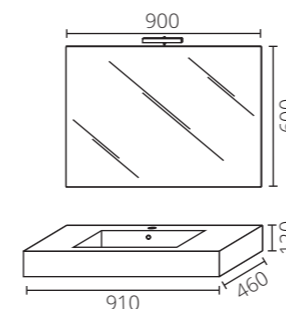

AQUARIS

Lavabi in resina e cariche minerali con finitura ardesia colore bianco. Colorati in massa con rivestimento in gelcoat. Vasca integrata nel top scatolato altezza 12 cm. Senza troppopieno. Staffe di montaggio comprese.

Composizione base

ARTICOLO	DESCRIZIONE	Q.TÀ	€ CAD.
SAELM0127	lavabo top mm 910x460x120	1	570,35
MBBRT0103	specchio bisellato mm 600x900	1	66,20
96521B	lampada telaio fa lamp	1	25,00

TOTALE COMPOSIZIONE 661,55

Finiture

Articoli abbinabili

ART.	DESCRIZIONE	€ CAD.
VASCA CENTRALE		
SAELM0127	mm 910x460x120	570,35
SAELM0128	mm 1210x460x120	710,73
SAELM0131	mm 1410x460x120	808,02
VASCA SINISTRA		
SAELM0130	mm 1210x460x120	710,73
SAELM0133	mm 1410x460x120	808,02
VASCA DESTRA		
SAELM0129	mm 1210x460x120	710,73
SAELM0132	mm 1410x460x120	808,02

ART.	COLORE	€ CAD.
MBBAT0348	bianco mm 600x700	71,52
MBBAT0349	bianco mm 600x800	75,92
MBBAT0350	bianco mm 700x700	77,75
MBBAT0351	bianco mm 700x900	87,65
MBBAT0352	grigio mm 600x700	71,52
MBBAT0353	grigio mm 600x800	75,92
MBBAT0354	grigio mm 700x700	77,75
MBBAT0355	grigio mm 700x900	87,65
MBBAT0356	nero mm 600x700	71,52
MBBAT0357	nero mm 600x800	75,92
MBBAT0358	nero mm 700x700	77,75
MBBAT0359	nero mm 700x900	87,65

ART.	LARGHEZZA	€ CAD.
MBBRT0020	mm 500x800	41,85
MBBRT0021	mm 500x1000	50,05
MBBRT0022	mm 500x1200	59,37
96550A	mm 600x700	58,12
96550B	mm 600x800	60,74
MBBRT0103	mm 600x900	66,20
MBBRT0023	mm 600x1000	71,24
MBBRT0024	mm 600x1200	77,19
96550F	mm 700x900	77,19
MBBRT0104	mm 700x1200	98,55
96550G	mm 800x900	86,67
MBBRT0026	mm 800x1200	105,67
MBBRT0027	mm 900x1000	103,88

ART.	MODELLO	€ CAD.
96562A	giglio mm 500x800	394,54
MBSAI0184	fio mm 600x600x29	204,43
96568A	iris mm 600x600	364,26
96566A	viola mm 700x700	377,21
96572A	primula mm 700x700	331,88

Dettaglio composizione foto:

SAELM0132	lavabo top mm 1410x460x120	1
96564A	specchio led narciso mm 800x600	1

1.169,58