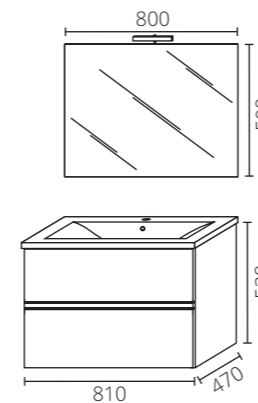

ROBERTA

Base sospesa con 2 cassetti a chiusura rallentata, completa di lavabo in ceramica.

Composizione base

ARTICOLO	DESCRIZIONE	Q.TÀ	€ CAD.
MBBAT0257	mobile con lavabo bianco lucido mm 810	1	341,87
MBBRT0020	specchio bisellato mm 500x800	1	41,85
96521B	lampada telaio fa lamp	1	25,00
TOTALE COMPOSIZIONE			408,72

Finiture

Articoli abbinabili

MOBILE CON LAVABO

ART.	COLORE	€ CAD.
BASE CM.81		
MBBAT0257	bianco lucido mm 810	341,87
MBBAT0258	rovere bianco mm 810	341,87
MBBAT0259	rovere fumo mm 810	341,87
MBBAT0260	rovere grigio mm 810	341,87
BASE CM.101		
MBBAT0261	bianco lucido mm 1010	405,72
MBBAT0262	rovere bianco mm 1010	405,72
MBBAT0263	rovere fumo mm 1010	405,72
MBBAT0264	rovere grigio mm 1010	405,72

SPECCHIO CON CORNICE

ART.	COLORE	€ CAD.
MBBAT0349	bianco mm 600x800	75,92
MBBAT0353	grigio mm 600x800	75,92
MBBAT0357	nero mm 600x800	75,92

SPECCHIO BISELLATO

ART.	LARGHEZZA	€ CAD.
MBBRT0020	mm 500x800	41,85
MBBRT0021	mm 500x1000	50,05
96550B	mm 600x800	60,74
MBBRT0023	mm 600x1000	71,24
96550D	mm 700x800	69,34
MBBRT0025	mm 700x1000	86,67
96550E	mm 800x800	78,00
96550G	mm 800x900	86,67
96550H	mm 800x1000	92,62
MBBRT0026	mm 800x1200	105,67
MBBRT0027	mm 900x1000	103,88

SPECCHIO LED

ART.	MODELLO	€ CAD.
96564A	narciso mm 800x600	361,56
MBBRT0028	sabina mm 900x700	353,46
MBBRT0111	clella mm 900x600	255,21
MBSAI0183	lili mm 1000x700x29	251,16

COLONNA

ART.	COLORE	€ CAD.
MBBAT0283	bianco lucido mm 315x335x1380	159,08
MBBAT0284	rovere bianco mm 315x335x1380	159,08
MBBAT0285	rovere fumo mm 315x335x1380	159,08

Dettaglio composizione foto:

MBBAT0259	mobile con lavabo rovere fumo mm 810	1
96564A	specchio led narciso mm 800x600	1
		703,43