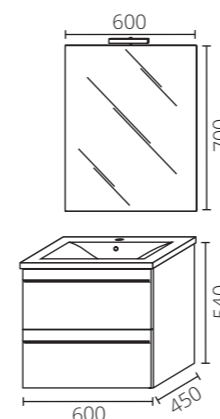

POP

Mobile sospeso con 2 cassetti a chiusura ammortizzata, maniglia in metallo finitura nero opaco, colonna sospesa reversibile.

Composizione base

ARTICOLO	DESCRIZIONE	Q.TÀ	€ CAD.
MBBAT0514	mobile bianco lucido mm 590	1	265,06
97JA60BT	lavabo mobile stella mm 610x460	1	91,78
96550A	specchio bisellato mm 600x700	1	58,12
96521B	lampada telaio fa lamp	1	25,00
TOTALE COMPOSIZIONE			439,96

Finiture

Articoli abbinabili

MOBILE

ART.	COLORE	€ CAD.
BASE CM. 60		
MBBAT0513	rovere nodato	265,06
MBBAT0514	bianco lucido	265,06
BASE CM. 80		
MBBAT0515	rovere nodato	296,96
MBBAT0516	bianco lucido	296,96

SPECCHIO CON CORNICE

ART.	COLORE	€ CAD.
MBBAT0348	bianco mm 600x700	71,52
MBBAT0349	bianco mm 600x800	75,92
MBBAT0352	grigio mm 600x700	71,52
MBBAT0353	grigio mm 600x800	75,92
MBBAT0356	nero mm 600x700	71,52
MBBAT0357	nero mm 600x800	75,92

SPECCHIO LED

ART.	MODELLO	€ CAD.
MBSAI0184	fio mm 600x600x29	204,43
96568A	iris mm 600x600	364,26
96564A	narciso mm 800x600	361,56
96568B	iris mm 800x600	369,66
MBBRT0112	linus mm 800x600	258,88
MBSAI0182	lili mm 800x600x29	236,53
96570A	sabina mm 800x600	372,34

LAVABO MOBILE

ART.	DESCRIZIONE	€ CAD.
LAVABO CM.61		
97AL61PI	pink mm 610x460	140,62
97AL61CL	clever mm 610x460	140,62
97AL61ST	stilo mm 610x460	140,62
97JA60BT	stella mm 610x460	91,78
97DA60BT	planet mm 610x460	137,02
LAVABO CM.81		
97AL81PI	pink mm 810x460	165,57
MBAL0063	cover slim mm 810x460	165,57
97AL81ST	stilo mm 810x460	165,57
97AL81CL	clever mm 810x460	165,57
97JA80BT	stella mm 810x460	123,32
97DA80BT	planet mm 810x460	172,51

SPECCHIO BISELLATO

ART.	LARGHEZZA	€ CAD.
MBBRT0020	mm 500x800	41,85
MBBRT0021	mm 500x1000	50,05
MBBRT0022	mm 500x1200	59,37
96550A	mm 600x700	58,12
96550B	mm 600x800	60,74
MBBRT0103	mm 600x900	66,20
MBBRT0023	mm 600x1000	71,24
MBBRT0024	mm 600x1200	77,19
96550D	mm 700x800	69,34
96550E	mm 800x800	78,00
96550G	mm 800x900	86,67
96550H	mm 800x1000	92,62
MBBRT0026	mm 800x1200	105,67

COLONNA

ART.	COLORE	€ CAD.
REVERSIBILE		
MBBAT0517	rovere nodato mm 340x250x1620	262,59
MBBAT0518	bianco lucido mm 340x250x1620	262,59

Dettaglio composizione foto:

MBBAT0515	mobile rovere nodato mm 790	1
97JA80BT	lavabo mobile stella mm 810x460	1
96550D	specchio bisellato mm 700x800	1
96521B	lampada telaio fa lamp	1
MBBAT0517	colonna rovere nodato mm 340x250x1620	1

777,21