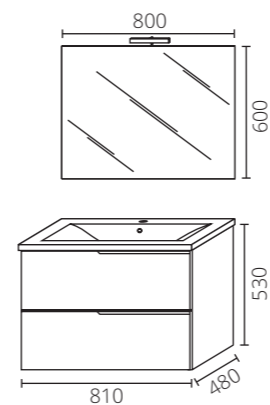

OIKOS

Composizione base

ARTICOLO	DESCRIZIONE	Q.TÀ	€ CAD.
MBSAI0142	mobile con lavabo alaska mm 810	1	415,24
96550B	specchio bisellato mm 600x800	1	60,74
96521B	lampada telaio fa lamp	1	25,00
TOTALE COMPOSIZIONE			500,98

Articoli abbinabili

MOBILE CON LAVABO

ART.	COLORE	€ CAD.
BASE CM.81 VASCA CENTRALE		
MBSAI0142	alaska mm 810	415,24
MBSAI0141	pietra mm 810	415,24
MBSAI0140	lino mm 810	415,24
BASE CM.101 VASCA CENTRALE		
MBSAI0145	alaska mm 1010	478,24
MBSAI0144	pietra mm 1010	478,24
MBSAI0143	lino mm 1010	478,24
BASE CM.101 VASCA SX E VANO A GIORNO		
MBSAI0148	alaska mm 1010	478,24
MBSAI0147	pietra mm 1010	478,24
MBSAI0146	lino mm 1010	478,24

SPECCHIO CON CORNICE

ART.	COLORE	€ CAD.
MBBAT0349	bianco mm 600x800	75,92
MBBAT0353	grigio mm 600x800	75,92
MBBAT0357	nero mm 600x800	75,92

PORTA ASCIUGAMANI

ART.	COLORE	€ CAD.
MBSAI0149	cromato 400x750x100	86,13

PENSILE CON ANTA

ART.	COLORE	€ CAD.
PENSILE CON ANTA REVERSIBILE		
MBSAI0185	bianco opaco mm 250x150x500	83,05
MBSAI0162	lino mm 250x150x500	83,05
MBSAI0163	grigio perla opaco mm 250x150x500	83,05

SPECCHIO BISELLATO

ART.	LARGHEZZA	€ CAD.
96550B	mm 600x800	60,74
MBBRT0023	mm 600x1000	71,24
96550D	mm 700x800	69,34
96550E	mm 800x800	78,00
96550G	mm 800x900	86,67
96550H	mm 800x1000	92,62
MBBRT0026	mm 800x1200	105,67
MBBRT0027	mm 900x1000	103,88

PENSILE A GIORNO

ART.	COLORE	€ CAD.
PENSILE A GIORNO REVERSIBILE		
MBSAI0164	grigio mm 150x150x800	54,42

SPECCHIO LED

ART.	MODELLO	€ CAD.
96564A	narciso mm 800x600	361,56
96568B	iris mm 800x600	369,66
MBBRT0112	linus mm 800x600	258,88
MBSAI0182	lili mm 800x600x29	236,53
96570A	sabina mm 800x600	372,34
MBSAI0183	lili mm 1000x700x29	251,16