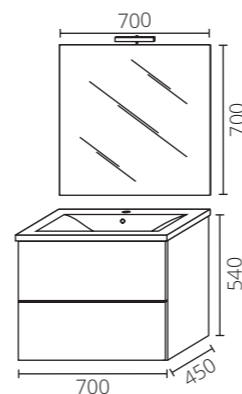

ROXY 700

Composizione base

ARTICOLO	DESCRIZIONE	Q.TÀ	€ CAD.
97BA69BC	mobile bianco venato mm 700	1	222,70
97JA70BT	lavabo mobile stella mm 710x460	1	120,45
96550C	specchio bisellato mm 700x700	1	62,04
96521B	lampada telaio fa lamp	1	25,00
TOTALE COMPOSIZIONE			430,19

Articoli abbinabili

MOBILE

ART.	COLORE	€ CAD.
BASE CM. 70		
MBBAT0204	bianco lucido vinilico sp. 16 mm.	201,31
MBBAT0205	larice palissandro vinilico sp. 16 mm.	201,31
97BA69NO	noce sp. 16 mm.	222,70
97BA69LA	bianco larice sp. 16 mm.	222,70
97BA69LG	larice grigio sp. 16 mm.	222,70
MBBAT0326	rovere nodato sp. 16 mm.	222,70
MBBAT0327	cemento sp. 16 mm.	222,70
97BA69BC	bianco venato sp. 18 mm.	222,70
97BA69BV	beige venato sp. 18 mm.	222,70
97BA69TR	tabacco venato sp. 18 mm.	222,70
97BA69AR	antracite venato sp. 18 mm.	222,70
MBBAT0133	quercia naturale sp. 18 mm.	222,70
MBBAT0132	quercia bianca sp. 18 mm.	222,70
MBBAT0134	quercia rossa sp. 18 mm.	222,70
97BA69BL	bianco lucido sp. 16 mm.	222,70
97BA69BM	bianco matt sp. 18 mm.	222,70
97BA69GM	grigio matt sp. 18 mm.	222,70

TOP LEGNO

ART.	COLORE	€ CAD.
TOP CM.70		
MBBAT0380	bianco venato mm 700x450	48,35
MBBAT0381	beige venato mm 700x450	48,35
MBBAT0382	tabacco venato mm 700x450	48,35
MBBAT0383	antracite venato mm 700x450	48,35
MBBAT0384	quercia naturale mm 700x450	48,35
MBBAT0385	quercia bianca mm 700x450	48,35
MBBAT0386	quercia rossa mm 700x450	48,35
MBBAT0387	bianco matt mm 700x450	48,35

SPECCHIO BISELLATO

ART.	LARGHEZZA	€ CAD.
96550A	mm 600x700	58,12
96550C	mm 700x700	62,04
96550D	mm 700x800	69,34
96550F	mm 700x900	77,19
MBBRT0025	mm 700x1000	86,67
MBBRT0104	mm 700x1200	98,55

LAVABO APPOGGIO

ART.	DESCRIZIONE	€ CAD.
SABRT0047	puccini mm 415x415 bianco	104,35
SABRT0050	bellini mm 515x390 bianco	116,83
SABRT0052	salleri mm 510x395 bianco	115,80
SABRT0054	vivaldi mm 420x420 bianco	154,60

SPECCHIO LED

ART.	MODELLO	€ CAD.
96566A	viola mm 700x700	377,21
96572A	primula mm 700x700	331,88

LAVABO MOBILE

ART.	DESCRIZIONE	€ CAD.
LAVABO CM.71		
97AL71PI	pink mm 710x460	151,97
97AL71CL	clever mm 710x460	151,97
97JA70BT	stella mm 710x460	120,45
97DA70BT	planet mm 710x460	144,48

SPECCHIO CON CORNICE

ART.	COLORE	€ CAD.
MBBAT0348	bianco mm 600x700	71,52
MBBAT0350	bianco mm 700x700	77,75
MBBAT0351	bianco mm 700x900	87,65
MBBAT0352	grigio mm 600x700	71,52
MBBAT0354	grigio mm 700x700	77,75
MBBAT0355	grigio mm 700x900	87,65
MBBAT0356	nero mm 600x700	71,52
MBBAT0358	nero mm 700x700	77,75
MBBAT0359	nero mm 700x900	87,65