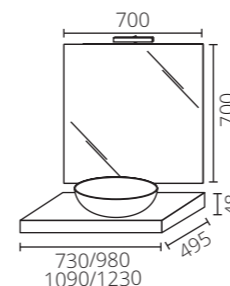

JUST

Composizione base

ARTICOLO	DESCRIZIONE	Q.TÀ	€ CAD.
MBBAT0069	top legno noce mm 730x500	1	154,62
MBBAT0091	staffe coppia reggimensola a scomparsa sx+dx	1	83,45
SABRT0047	lavabo appoggio puccini mm 415x415 bianco	1	104,35
96550C	specchio bisellato mm 700x700	1	62,04
96521B	lampada telaio fa lamp	1	25,00

TOTALE COMPOSIZIONE 429,46

Articoli abbinabili

TOP LEGNO

ART.	COLORE	€ CAD.
FORO A SX		
974114R	rovere mm 980x500	144,68
974132W	wenge mm 1230x500	176,20
FORO A DX		
974111R	rovere mm 980x500	144,68
974129R	rovere mm 1230x500	176,20
974111W	wenge mm 980x500	144,68
974120W	wenge mm 1090x500	163,02
974129W	wenge mm 1230x500	176,20
FORO CENTRALE		
974117R	rovere mm 1090x500	163,02
SENZA FORO		
MBBAT0094	wenge mm 980x500	144,68
MBBAT0096	wenge mm 1090x500	163,02
MBBAT0095	rovere mm 1090x500	163,02
MBBAT0065	bianco larice mm 730x500	154,62
MBBAT0066	bianco larice mm 980x500	171,80
MBBAT0067	bianco larice mm 1090x500	191,43
MBBAT0068	bianco larice mm 1230x500	211,06
MBBAT0069	noce mm 730x500	154,62
MBBAT0070	noce mm 980x500	171,80
MBBAT0071	noce mm 1090x500	191,43
MBBAT0072	noce mm 1230x500	211,06

CASSETTIERA SENZA TOP

ART.	COLORE	€ CAD.
1 CASSETTO H.25		
MBBAT0083	bianco larice mm 500x480	161,98
MBBAT0084	noce mm 500x480	161,98
2 CASSETTI H.47		
MBBAT0543	bianco larice mm 500x480	250,33
MBBAT0544	noce mm 500x480	250,33
974174R	rovere mm 500x480	214,43
974174W	wenge mm 500x480	214,43

CASSETTIERA CON TOP

ART.	COLORE	€ CAD.
1 CASSETTO H.25		
MBBAT0085	bianco larice mm 500x500	200,01
MBBAT0086	noce mm 500x500	200,01
2 CASSETTI H.47		
MBBAT0545	bianco larice mm 500x500	287,14
MBBAT0546	noce mm 500x500	287,14

STAFFE

ART.	DESCRIZIONE	€ CAD.
CON PORTASCIUGAMANI		
97400D	cromo dx mm 450	95,72
97400S	cromo sx mm 450	95,72
SEMPLICE		
MBBAT0091	coppia reggimensola a scomparsa sx+dx	83,45

LAVABO APPOGGIO

ART.	DESCRIZIONE	€ CAD.
SABRT0047	puccini mm 415x415 bianco	104,35
SABRT0048	rossini mm 455x320 bianco	116,83
SABRT0050	bellini mm 515x390 bianco	116,83
SABRT0052	salieri mm 510x395 bianco	115,80
SABRT0054	vivaldi mm 420x420 bianco	154,60

SPECCHIO CON CORNICE

ART.	COLORE	€ CAD.
MBBAT0348	bianco mm 600x700	71,52
MBBAT0350	bianco mm 700x700	77,75
MBBAT0351	bianco mm 700x900	87,65
MBBAT0352	grigio mm 600x700	71,52
MBBAT0354	grigio mm 700x700	77,75
MBBAT0355	grigio mm 700x900	87,65
MBBAT0356	nero mm 600x700	71,52
MBBAT0358	nero mm 700x700	77,75
MBBAT0359	nero mm 700x900	87,65

SPECCHIO BISELLATO

ART.	LARGHEZZA	€ CAD.
96550C	mm 700x700	62,04
96550F	mm 700x900	77,19
MBBRT0025	mm 700x1000	86,67
MBBRT0104	mm 700x1200	98,55
96550H	mm 800x1000	92,62
MBBRT0027	mm 900x1000	103,88

SPECCHIO LED

ART.	MODELLO	€ CAD.
96566A	viola mm 700x700	377,21
96572A	primula mm 700x700	331,88
MBBAT0058	rosa mm 850x700	235,68
MBBRT0028	sabina mm 900x700	353,46
MBSAI0183	lili mm 1000x700x29	251,16