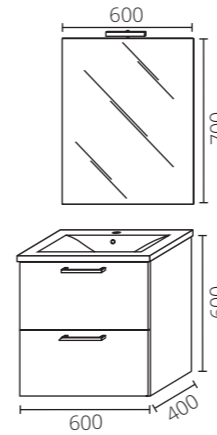

MIA Proposta completa composta da base sospesa 2 cassetti a chiusura rallentata, lavabo in ceramica, specchio e lampada led.

Composizione base

ARTICOLO	DESCRIZIONE	Q.TÀ	€ CAD.
MBVIT0001	mobile con lavabo bianco mm 600	1	250,33
TOTALE COMPOSIZIONE			250,33

Finiture

Articoli abbinabili

MOBILE CON LAVABO

ART.	COLORE	€ CAD.
COMPOSIZIONE CM.60		
MBVIT0001	bianco mm 600	250,33
MBVIT0003	cordoba mm 600	250,33
MBVIT0005	antracite mm 600	250,33
COMPOSIZIONE CM.80		
MBVIT0002	bianco mm 800	312,24
MBVIT0004	cordoba mm 800	312,24
MBVIT0006	antracite mm 800	312,24