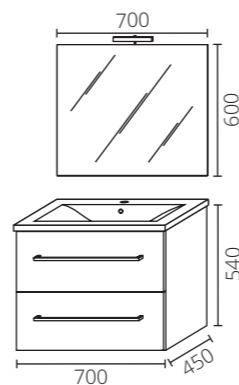

LIVING 700

Composizione base

ARTICOLO	DESCRIZIONE	Q.TÀ	€ CAD.
97AL270BC	mobile bianco venato mm 700	1	236,88
97JA70BT	lavabo mobile stella mm 710x460	1	120,45
96550A	specchio bisellato mm 600x700	1	58,12
96521B	lampada telaio fa lamp	1	25,00
TOTALE COMPOSIZIONE			440,45

Articoli abbinabili

MOBILE

ART.	COLORE	€ CAD.
BASE CM.70		
97AL270BC	bianco venato sp. 18 mm.	236,88
97AL270AR	antracite venato sp. 18 mm.	236,88
97AL270TR	tabacco venato sp. 18 mm.	236,88
97AL270BV	beige venato sp. 18 mm.	236,88
MBBAT0397	quercia bianca sp. 18 mm.	236,88
MBBAT0398	quercia naturale sp. 18 mm.	236,88
MBBAT0399	quercia rossa sp. 18 mm.	236,88
97AL270BM	bianco matt sp. 18 mm.	236,88
97AL270GM	grigio matt sp. 18 mm.	236,88
97AL270C	caffè' sp. 16 mm.	236,88
97AL270W	wenge sp. 16 mm.	236,88
97AL270G	beige sp. 16 mm.	236,88

LAVABO MOBILE

ART.	DESCRIZIONE	€ CAD.
LAVABO CM.71		
97AL71PI	pink mm 710x460	151,97
97AL71CL	clever mm 710x460	151,97
97JA70BT	stella mm 710x460	120,45
97DA70BT	planet mm 710x460	144,48

TOP LEGNO

ART.	COLORE	€ CAD.
TOP CM.70		
MBBAT0380	bianco venato mm 700x450	48,35
MBBAT0381	beige venato mm 700x450	48,35
MBBAT0382	tabacco venato mm 700x450	48,35
MBBAT0383	antracite venato mm 700x450	48,35
MBBAT0384	quercia naturale mm 700x450	48,35
MBBAT0385	quercia bianca mm 700x450	48,35
MBBAT0386	quercia rossa mm 700x450	48,35
MBBAT0387	bianco matt mm 700x450	48,35

LAVABO APPOGGIO

ART.	DESCRIZIONE	€ CAD.
SABRT0047	puccini mm 415x415 bianco	104,35
SABRT0050	bellini mm 515x390 bianco	116,83
SABRT0052	salleri mm 510x395 bianco	115,80
SABRT0054	vivaldi mm 420x420 bianco	154,60

SPECCHIO CON CORNICE

ART.	COLORE	€ CAD.
MBBAT0348	bianco mm 600x700	71,52
MBBAT0350	bianco mm 700x700	77,75
MBBAT0351	bianco mm 700x900	87,65
MBBAT0352	grigio mm 600x700	71,52
MBBAT0354	grigio mm 700x700	77,75
MBBAT0355	grigio mm 700x900	87,65
MBBAT0356	nero mm 600x700	71,52
MBBAT0358	nero mm 700x700	77,75
MBBAT0359	nero mm 700x900	87,65

SPECCHIO BISELLATO

ART.	LARGHEZZA	€ CAD.
96550A	mm 600x700	58,12
96550C	mm 700x700	62,04
96550D	mm 700x800	69,34
96550F	mm 700x900	77,19
MBBRT0025	mm 700x1000	86,67
MBBRT0104	mm 700x1200	98,55

SPECCHIO LED

ART.	MODELLO	€ CAD.
96566A	viola mm 700x700	377,21
96572A	primula mm 700x700	331,88