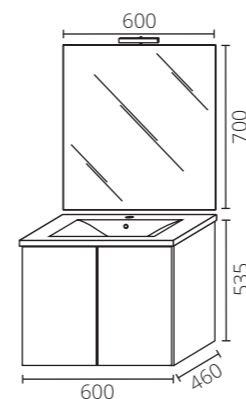

SWING 2 ANTE

Composizione base

ARTICOLO	DESCRIZIONE	Q.TÀ	€ CAD.
MBBAT0169	mobile bianco venato mm 600	1	149,85
97JA60BT	lavabo mobile stella mm 610x460	1	91,78
96550A	specchio bisellato mm 600x700	1	58,12
96521B	lampada telaio fa lamp	1	25,00
TOTALE COMPOSIZIONE			324,75

Articoli abbinabili

MOBILE

ART.	COLORE	€ CAD.
BASE CM.60		
MBBAT0169	bianco venato	149,85
MBBAT0170	tabacco venato	149,87
MBBAT0171	antracite venato	149,85
MBBAT0224	beige venato	149,87
MBBAT0414	quercia bianca	149,87
MBBAT0415	quercia naturale	149,87
MBBAT0416	quercia rossa	149,87
BASE CM.70		
MBBAT0432	olmo bianco	177,63
97AL370C	caffè	177,63
97AL370W	wengè	177,63
97AL370G	beige	177,63
MBBAT0175	bianco venato	151,53
MBBAT0176	tabacco venato	151,53
MBBAT0177	antracite venato	151,53
MBBAT0225	beige venato	151,53
MBBAT0417	quercia bianca	151,53
MBBAT0418	quercia naturale	151,53
MBBAT0419	quercia rossa	151,53
BASE CM.80		
MBBAT0433	olmo bianco	203,00
97AL380C	caffè	203,00
97AL380W	wengè	203,00
97AL380G	beige	203,00
MBBAT0181	bianco venato	176,78
MBBAT0182	tabacco venato	176,78
MBBAT0183	antracite venato	176,78
MBBAT0226	beige venato	176,78
MBBAT0420	quercia bianca	176,78
MBBAT0421	quercia naturale	176,78
MBBAT0422	quercia rossa	176,78

LAVABO MOBILE

ART.	DESCRIZIONE	€ CAD.
LAVABO CM.71		
97AL71PI	pink mm 710x460	151,97
97AL71CL	clever mm 710x460	151,97
97JA70BT	stella mm 710x460	120,45
97DA70BT	planet mm 710x460	144,48
LAVABO CM.81		
97AL81PI	pink mm 810x460	165,57
MBAL0063	cover slim mm 810x460	165,57
97AL81ST	stilo mm 810x460	165,57
97AL81CL	clever mm 810x460	165,57
97JA80BT	stella mm 810x460	123,32
97DA80BT	planet mm 810x460	172,51

TOP GRES

ART.	COLORE	€ CAD.
BELLINI - PUCCINI - SALIERI		
MBBRT0114	bianco mm 840x475	138,68
MBBRT0117	beige mm 840x475	138,68
MBBRT0120	grigio mm 840x475	138,68
VIVALDI		
MBBRT0137	bianco mm 840x475	138,68
MBBRT0140	beige mm 840x475	138,68
MBBRT0143	grigio mm 840x475	138,68

TOP LEGNO

ART.	COLORE	€ CAD.
TOP CM.60		
MBBAT0372	bianco venato mm 600x450	36,27
MBBAT0378	beige venato mm 600x450	36,27
MBBAT0373	tabacco venato mm 600x450	36,27
MBBAT0374	antracite venato mm 600x450	36,27
MBBAT0375	quercia naturale mm 600x450	36,27
MBBAT0376	quercia bianca mm 600x450	36,27
MBBAT0377	quercia rossa mm 600x450	36,27
TOP CM.70		
MBBAT0380	bianco venato mm 700x450	48,35
MBBAT0381	beige venato mm 700x450	48,35
MBBAT0382	tabacco venato mm 700x450	48,35
MBBAT0383	antracite venato mm 700x450	48,35
MBBAT0384	quercia naturale mm 700x450	48,35
MBBAT0385	quercia bianca mm 700x450	48,35
MBBAT0386	quercia rossa mm 700x450	48,35
TOP CM.80		
MBBAT0126	quercia bianca mm 800x450	60,62
MBBAT0366	bianco venato mm 800x450	60,62
MBBAT0127	quercia naturale mm 800x450	60,62
MBBAT0367	beige venato mm 800x450	60,62
MBBAT0128	quercia rossa mm 800x450	60,62
MBBAT0255	antracite venato mm 800x450	60,62
MBBAT0256	tabacco venato mm 800x450	60,62

LAVABO APPOGGIO