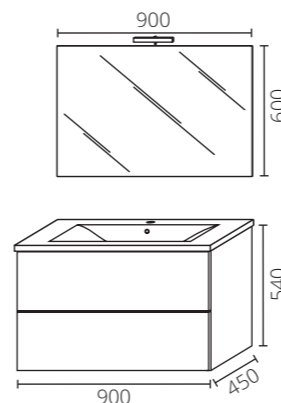

ROXY 900

Composizione base