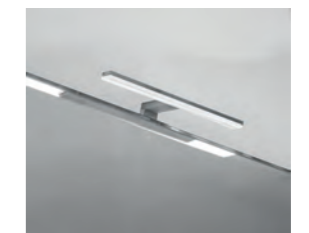

LAMPADA LED "RITA"

ART.	DESCRIZIONE	POTENZA NOMINALE	LUMIN.	LARGH.	ATTACCO	€ CAD.
MBBAT0056	rita 300	7	560	300	a telaio	40,99
MBBAT0057	rita 500	11	880	500	a telaio	47,10