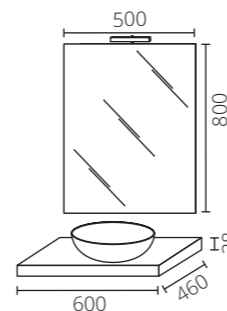

LINEA

Composizione base

ARTICOLO	DESCRIZIONE	Q.TÀ	€ CAD.
MBSAI0124	top legno rovere fossile mm 600x460	1	37,99
MBSAI0138	kit staffe mm 400	1	31,60
SABRT0047	lavabo appoggio puccini mm 415x415 bianco	1	104,35
MBBRT0020	specchio bisellato mm 500x800	1	41,85
96521B	lampada telaio fa lamp	1	25,00

TOTALE COMPOSIZIONE 240,79

Articoli abbinabili

CAVALLETTO PER TOP

ART.	COLORE	€ CAD.
MBSAI0120	nero mm 600	201,00
MBSAI0121	nero mm 800	215,35
MBSAI0122	nero mm 1000	232,56

TOP LEGNO

ART.	COLORE	€ CAD.
MBSAI0123	beton mm 600x460	37,99
MBSAI0124	rovere fossile mm 600x460	37,99
MBSAI0125	rovere naturale mm 600x460	37,99
MBSAI0126	beton mm 800x460	50,10
MBSAI0127	rovere fossile mm 800x460	50,10
MBSAI0128	rovere naturale mm 800x460	50,10
MBSAI0129	beton mm 1000x460	62,27
MBSAI0130	rovere fossile mm 1000x460	62,27
MBSAI0131	rovere naturale mm 1000x460	62,27
MBSAI0132	beton mm 1200x460	74,40
MBSAI0133	rovere fossile mm 1200x460	74,40
MBSAI0134	rovere naturale mm 1200x460	74,40

FIANCO LATERALE

ART.	COLORE	€ CAD.
MBSAI0135	beton mm 300x460	59,24
MBSAI0136	rovere fossile mm 300x460	59,24
MBSAI0137	rovere naturale mm 300x460	59,24

STAFFE

ART.	COLORE	€ CAD.
KIT STAFFE SOTTOTOP		
MBSAI0138	mm 400	31,60

LAVABO APPOGGIO

ART.	DESCRIZIONE	€ CAD.
SABRT0047	puccini mm 415x415 bianco	104,35
SABRT0050	bellini mm 515x390 bianco	116,83
SABRT0052	salieri mm 510x395 bianco	115,80
SABRT0054	vivaldi mm 420x420 bianco	154,60

SPECCHIO CON CORNICE

ART.	COLORE	€ CAD.
MBBAT0348	bianco mm 600x700	71,52
MBBAT0349	bianco mm 600x800	75,92
MBBAT0352	grigio mm 600x700	71,52
MBBAT0353	grigio mm 600x800	75,92
MBBAT0356	nero mm 600x700	71,52
MBBAT0357	nero mm 600x800	75,92
MBBAT0356	nero mm 600x700	71,52

SPECCHIO BISELLATO

ART.	LARGHEZZA	€ CAD.
MBBRT0020	mm 500x800	41,85
MBBRT0021	mm 500x1000	50,05
MBBRT0022	mm 500x1200	59,37
96550A	mm 600x700	58,12
96550B	mm 600x800	60,74
MBBRT0103	mm 600x900	66,20
MBBRT0023	mm 600x1000	71,24

MBBRT0024	mm 600x1200	77,19
96550D	mm 700x800	69,34
MBBRT0025	mm 700x1000	86,67

SPECCHIO BISELLATO

ART.	LARGHEZZA	€ CAD.
96550E	mm 800x800	78,00
96550G	mm 800x900	86,67
96550H	mm 800x1000	92,62
MBBRT0026	mm 800x1200	105,67
MBBRT0027	mm 900x1000	103,88

SPECCHIO LED

ART.	MODELLO	€ CAD.
MBSAI0184	flo mm 600x600x29	204,43
96568A	iris mm 600x600	364,26
96564A	narciso mm 800x600	361,56
96568B	iris mm 800x600	369,66
MBSAI0182	lili mm 800x600x29	236,53
96570A	sabina mm 800x600	372,34
MBSAI0183	lili mm 1000x700x29	251,16

ACCESSORI BAGNO

ART.	COLORE	€ CAD.
MBSAI0139	portasciugamani cromato 400	37,35