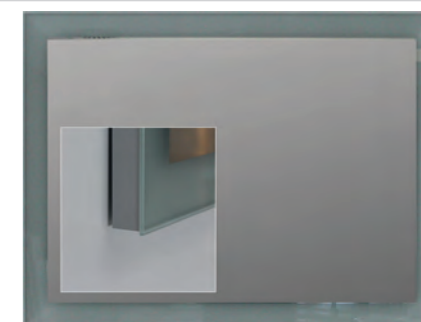

ART.	MODELLO	LARGHEZZA	ALTEZZA	PROFONDITA'	€ CAD.
96564A	narciso	800	600		361,56

SPECCHIO LED