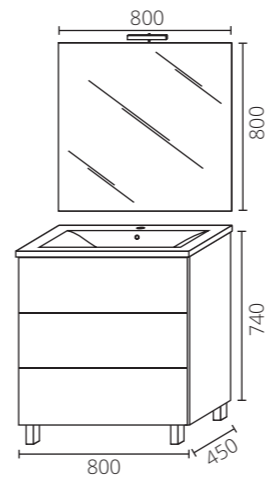

UNICO 3 CASSETTI

Composizione base

ARTICOLO	DESCRIZIONE	Q.TÀ	€ CAD.
MBBRT0036	mobile olmo bianco mm 800	1	303,06
97JA80BT	lavabo mobile stella mm 810x460	1	123,32
96550E	specchio bisellato mm 800x800	1	78,00
96521B	lampada telaio fa lamp	1	25,00
TOTALE COMPOSIZIONE			529,38