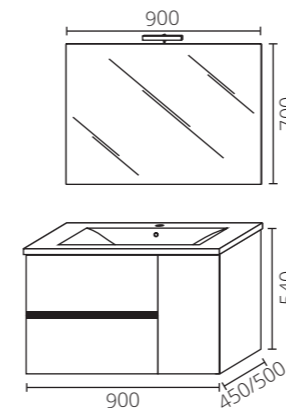

ROMA/GARDA

Base portalavabo con 2 cassetti e una anta destra, chiusura rallentata. Fianchi laterali e fasce a vista in bianco lucido, cassetti e anta in 2 finiture. Per lavabi in ceramica o mineralmarmo.

Composizione base

ARTICOLO	DESCRIZIONE	Q.TÀ	€ CAD.
MBBAT0519	mobile bianco/rovere nodato mm	1	284,69
97JA90BT	lavabo mobile stella mm 910x460	1	186,38
96550F	specchio bisellato mm 700x900	1	77,19
96521B	lampada telaio fa lamp	1	25,00

TOTALE COMPOSIZIONE 573,26

Finiture

Articoli abbinabili

MOBILE SENZA LAVABO

ART.	COLORE	€ CAD.
BASE CM. 90		
MBBAT0519	bianco/rovere nodato	284,69
MBBAT0520	bianco/bianco	284,69

MOBILE CON LAVABO IN MINERALMARMO

ART.	COLORE	€ CAD.
BASE CM. 90 VASCA DX PROF. CM 50		
MBBAT0521	bianco/bianco mm	542,37
MBBAT0522	bianco/rovere nodato mm	542,37
BASE CM. 90 VASCA SX PROF. CM 50		
MBBAT0523	bianco/bianco mm	542,37
MBBAT0524	bianco/rovere nodato mm	542,37

TOP GRES

ART.	COLORE	€ CAD.
BELLINI - PUCCINI - SALIERI		
MBBRT0115	bianco mm 940x475	138,68
MBBRT0118	beige mm 940x475	138,68
MBBRT0121	grigio mm 940x475	138,68
VIVALDI		
MBBRT0138	bianco mm 940x475	138,68
MBBRT0141	beige mm 940x475	138,68
MBBRT0144	grigio mm 940x475	138,68

LAVABO APPOGGIO

ART.	DESCRIZIONE	€ CAD.
SABRT0047	puccini mm 415x415 bianco	104,35
SABRT0050	bellini mm 515x390 bianco	116,83
SABRT0052	salieri mm 510x395 bianco	115,80
SABRT0054	vivaldi mm 420x420 bianco	154,60

LAVABO MOBILE

ART.	DESCRIZIONE	€ CAD.
LAVABO CM.91		
97AL91CL	clever mm 910x460	192,78
97AL91PI	pink mm 910x460	192,78
97JA90BT	stella mm 910x460	186,38
97DA90BT	planet mm 910x460	183,16

SPECCHIO CON CORNICE

ART.	COLORE	€ CAD.
MBBAT0351	bianco mm 700x900	87,65
MBBAT0355	grigio mm 700x900	87,65
MBBAT0359	nero mm 700x900	87,65

SPECCHIO BISELLATO

ART.	LARGHEZZA	€ CAD.
MBBRT0103	mm 600x900	66,20
96550F	mm 700x900	77,19
96550G	mm 800x900	86,67
MBBRT0027	mm 900x1000	103,88

SPECCHIO LED

ART.	MODELLO	€ CAD.
MBSAI0182	lili mm 800x600x29	236,53
MBBAT0058	rosa mm 850x700	235,68
MBBRT0028	sabina mm 900x700	353,46
MBBRT0111	clelia mm 900x600	255,21

COLONNA

ART.	COLORE	€ CAD.
REVERSIBILE		
MBBAT0525	bianco/rovere nodato mm 340x250x1620	228,25
MBBAT0526	bianco/bianco mm 340x250x1620	228,25

Dettaglio composizione foto:

MBBAT0519	mobile bianco/rovere nodato mm	1
97JA90BT	lavabo mobile stella mm 910x460	1
MBBAT0058	specchio led rosa mm 850x700	1
MBBAT0525	colonna bianco/rovere nodato mm 340x250x1620	1

935,00