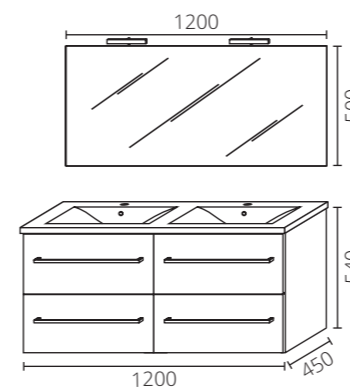

LIVING 1200

Composizione base

ARTICOLO	DESCRIZIONE	Q.TÀ	€ CAD.
97AL260BC	mobile bianco venato mm 600	2	224,41
97JA120BT	lavabo mobile stella mm 1210x460	1	392,87
MBBRT0022	specchio bisellato mm 500x1200	1	59,37
96521B	lampada telaio fa lamp	2	25,00
TOTALE COMPOSIZIONE			951,06

Articoli abbinabili

MOBILE

ART.	COLORE	€ CAD.
BASE CM.60		
97AL260BC	bianco venato sp. 18 mm.	224,41
97AL260AR	antracite venato sp. 18 mm.	224,41
97AL260TR	tabacco venato sp. 18 mm.	224,41
97AL260BV	beige venato sp. 18 mm.	224,41
MBBAT0394	quercia bianca sp. 18 mm.	224,41
MBBAT0395	quercia naturale sp. 18 mm.	224,41
MBBAT0396	quercia rossa sp. 18 mm.	224,41
97AL260BM	bianco matt sp. 18 mm.	224,41
97AL260GM	grigio matt sp. 18 mm.	224,41

LAVABO MOBILE

ART.	DESCRIZIONE	€ CAD.
LAVABO CM.121 2 VASCHE		
97JA120BT	stella mm 1210x460	392,87
LAVABO CM.121 VASCA DX		
MBBAT0557	mnv mm 1210x460	291,18
LAVABO CM.121 VASCA SX		
MBBAT0558	mnv mm 1210x460	291,18

SPECCHIO BISELLATO

ART.	LARGHEZZA	€ CAD.
MBBRT0022	mm 500x1200	59,37
MBBRT0024	mm 600x1200	77,19
MBBRT0104	mm 700x1200	98,55
MBBRT0026	mm 800x1200	105,67

SPECCHIO LED

ART.	MODELLO	€ CAD.
96562A	giglio mm 500x800	394,54
MBSAI0184	fio mm 600x600x29	204,43
96568A	iris mm 600x600	364,26