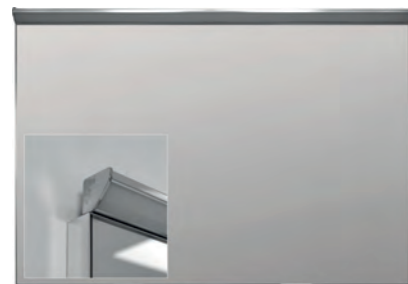

SPECCHIO LED

ART.	MODELLO	LARGHEZZA	ALTEZZA	PROFONDITA'	€ CAD.
MBBRT0111	clelia	900	600		255,21