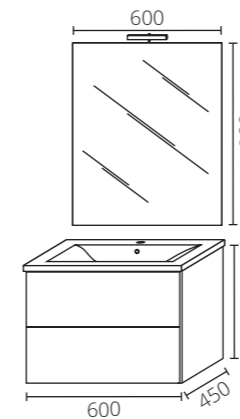

UNICO 2 CASSETTI

Composizione base

ARTICOLO	DESCRIZIONE	Q.TÀ	€ CAD.
MBBAT0467	mobile quercia bianca mm 600	1	218,55
97JA60BT	lavabo mobile stella mm 610x460	1	91,78
96550A	specchio bisellato mm 600x700	1	58,12
96521B	lampada telaio fa lamp	1	25,00
TOTALE COMPOSIZIONE			393,45

Articoli abbinabili

MOBILE CON VANO SIFONE

ART.	COLORE	€ CAD.
BASE CM.60		
MBBAT0467	quercia bianca	218,55
MBBAT0468	quercia naturale	218,55
MBBAT0469	quercia rossa	218,55
BASE CM.70		
MBBAT0470	quercia bianca	235,55
MBBAT0471	quercia naturale	235,55
MBBAT0472	quercia rossa	235,55
BASE CM.80		
MBBAT0114	quercia bianca	252,54
MBBAT0115	quercia naturale	252,54
MBBAT0116	quercia rossa	252,54
MBBRT0032	olmo naturale	252,54
MBBRT0033	olmo bianco	252,54
MBBRT0034	olmo scuro	252,54
BASE CM.90		
MBBAT0473	quercia bianca	252,54
MBBAT0474	quercia naturale	252,54
MBBAT0475	quercia rossa	252,54
BASE CM.100		
MBBAT0117	quercia bianca	263,43
MBBAT0118	quercia naturale	263,43
MBBAT0119	quercia rossa	263,43

MOBILE SENZA VANO SIFONE

ART.	COLORE	€ CAD.
BASE CM.60		
MBBAT0480	quercia bianca	137,03
MBBAT0481	quercia naturale	137,03
MBBAT0482	quercia rossa	137,03
BASE CM.70		
MBBAT0487	quercia bianca	144,28
MBBAT0488	quercia naturale	144,28
MBBAT0489	quercia rossa	144,28
BASE CM.80		
MBBRT0050	olmo naturale	152,27
MBBRT0051	olmo bianco	152,27
MBBRT0052	olmo scuro	151,53
MBBAT0108	quercia bianca	151,53
MBBAT0109	quercia naturale	151,53
MBBAT0110	quercia rossa	151,53
BASE CM.90		
MBBAT0498	quercia bianca	158,78
MBBAT0499	quercia naturale	158,78
MBBAT0500	quercia rossa	158,78
BASE CM.100		
MBBAT0102	quercia bianca	166,03
MBBAT0103	quercia naturale	166,03
MBBAT0104	quercia rossa	166,03

TOP LEGNO

ART.	COLORE	€ CAD.
TOP CM.30		
MBBRT0047	olmo naturale mm 300x460	38,09
MBBRT0048	olmo bianco mm 300x460	38,09
MBBRT0049	olmo scuro mm 300x460	37,89
TOP CM.60		
MBBAT0375	quercia naturale mm 600x450	36,27
MBBAT0376	quercia bianca mm 600x450	36,27
MBBAT0377	quercia rossa mm 600x450	36,27
TOP CM.70		
MBBAT0384	quercia naturale mm 700x450	48,35
MBBAT0385	quercia bianca mm 700x450	48,35
MBBAT0386	quercia rossa mm 700x450	48,35
TOP CM.80		
MBBAT0126	quercia bianca mm 800x450	60,62
MBBAT0041	olmo naturale mm 800x460	60,62
MBBRT0042	olmo bianco mm 800x460	60,62
MBBRT0043	olmo scuro mm 800x460	60,62
MBBAT0127	quercia naturale mm 800x450	60,62
MBBAT0128	quercia rossa mm 800x450	60,62
TOP CM.90		
MBBAT0363	quercia bianca mm 900x450	72,52
MBBAT0362	quercia naturale mm 900x450	72,52
MBBAT0364	quercia rossa mm 900x450	72,52
TOP CM.100		
MBBAT0123	quercia bianca mm 1000x450	84,60
MBBAT0124	quercia naturale mm 1000x450	84,60
MBBAT0125	quercia rossa mm 1000x450	84,60
TOP CM.110		
MBBAT0215	quercia bianca mm 1100x450	98,52
MBBAT0216	quercia naturale mm 1100x450	98,52
MBBAT0217	quercia rossa mm 1100x450	98,52
MBBRT0044	olmo naturale mm 1100x460	98,52
MBBRT0045	olmo bianco mm 1100x460	98,52
MBBRT0046	olmo scuro mm 1100x460	98,50

MOBILE A GIORNO H. 50