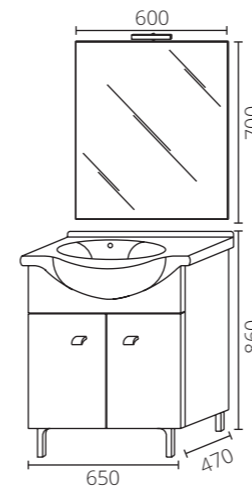

Composizione base

ARTICOLO	DESCRIZIONE	Q.TÀ	€ CAD.
MBSAI0093	mobile con lavabo bianco lucido mm 650	1	140,72
96550A	specchio bisellato mm 600x700	1	58,12
96521B	lampada telaio fa lamp	1	25,00
TOTALE COMPOSIZIONE			223,84

Finiture

Articoli abbinabili

MOBILE CON LAVABO

ART.	COLORE	€ CAD.
2 ANTE		
MBSAI0093	bianco lucido mm 650	140,72
MBSAI0094	bianco lucido mm 760	183,11
3 ANTE		
MBSAI0095	bianco lucido mm 860	227,90
2 ANTE E 3 CASSETTI		
MBSAI0089	bianco lucido mm 860	247,56
MBSAI0090	bianco lucido mm 1060	275,66

SPECCHIO

ART.	COLORE	€ CAD.
CON MENSOLA E 2 FARETTI LED		
MBSAI0096	bianco lucido mm 520x125x710	34,37
MBSAI0097	bianco lucido mm 620x125x710	45,84
CON PENSILE DX E 2 FARETTI LED		
MBSAI0091	bianco lucido mm 810x180x1060	117,43
MBSAI0092	bianco lucido mm 990x180x1060	126,02
CON 2 ANTE		
MBSAI0058	bianco lucido mm 770x150x570	78,72
CON 1 ANTA DX		
MBSAI0059	bianco lucido mm 580x150x570	66,14

SPECCHIO CON CORNICE

ART.	COLORE	€ CAD.
MBBAT0348	bianco mm 600x700	71,52
MBBAT0349	bianco mm 600x800	75,92
MBBAT0350	bianco mm 700x700	77,75
MBBAT0351	bianco mm 700x900	87,65
MBBAT0352	grigio mm 600x700	71,52
MBBAT0353	grigio mm 600x800	75,92
MBBAT0354	grigio mm 700x700	77,75
MBBAT0355	grigio mm 700x900	87,65
MBBAT0356	nero mm 600x700	71,52
MBBAT0357	nero mm 600x800	75,92
MBBAT0358	nero mm 700x700	77,75
MBBAT0359	nero mm 700x900	87,65

SPECCHIO BISELLATO

ART.	LARGHEZZA	€ CAD.
MBBRT0020	mm 500x800	41,85
MBBRT0021	mm 500x1000	50,05
96550A	mm 600x700	58,12
96550B	mm 600x800	60,74
MBBRT0103	mm 600x900	66,20
MBBRT0023	mm 600x1000	71,24
MBBRT0024	mm 600x1200	77,19
96550C	mm 700x700	62,04
96550D	mm 700x800	69,34
96550F	mm 700x900	77,19
MBBRT0025	mm 700x1000	86,67
96550E	mm 800x800	78,00
96550H	mm 800x1000	92,62

PENSILE

ART.	DESCRIZIONE	€ CAD.
ALTEZZA CM. 71		
MBSAI0060	pensile con anta dx mm 200x155x710	44,09

Dettaglio composizione foto:

MBSAI0090	mobile con lavabo bianco lucido mm 1060	1
MBSAI0092	specchio bianco lucido mm 990x180x1060	1
		401,68