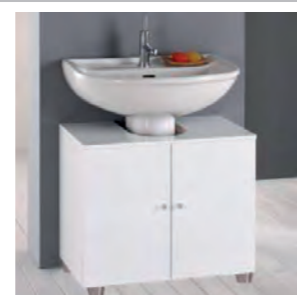

BASE COPRICOLONNA 2 ANTE

ART.	COLORE	LARGHEZZA	ALTEZZA	PROFONDITA'	€ CAD.
2 ANTE					
MBBRT0001	bianco lucido	70	62	44	158,05

BASE COPRICOLONNA 2 ANTE IN KIT

ART.	COLORE	LARGHEZZA	ALTEZZA	PROFONDITA'	€ CAD.
2 ANTE IN KIT					
MBBRT0002	bianco lucido	60	52	44	113,52